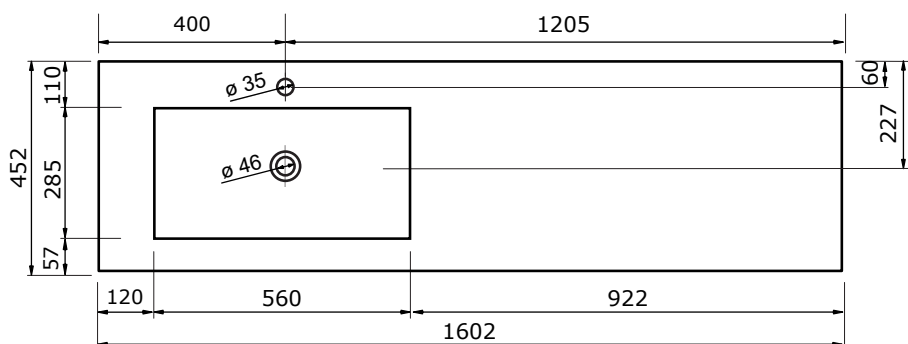

Voor producten van kunststeen geldt een maattolerantie van ca. 2 mm.

ZIE OOK DE
VOLGENDE
PAGINA'S

WASTAFEL THIN (ASYMMETRISCH) - KUNSTSTEEN

120,5 CM

120,5 CM

- Strakke en tijdloze vormgeving
- Super hygiënisch
- Beschermende glanzende/matte coating
- Schoonmaken met gebruikelijke milde huishoudmiddelen
- Verkrijgbaar in wit glans en wit mat

Voor producten van kunststeen geldt een maattolerantie van ca. 2 mm.

140,2 CM

140,2 CM

160,2 CM

160,2 CM