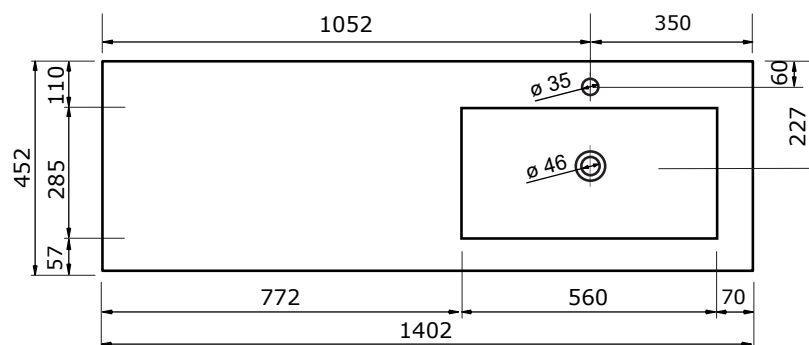

WASTAFEL THIN (ASYMMETRISCH) - KUNSTSTEEN

120,5 CM

140,2 CM

- Strakke en tijdloze vormgeving
- Super hygiënisch
- Beschermende glanzende/matte coating
- Schoonmaken met gebruikelijke milde huishoudmiddelen
- Verkrijgbaar in wit glans en wit mat

Voor producten van kunststeen geldt een maattolerantie van ca. 2 mm.

ZIE OOK DE
VOLGENDE
PAGINA'S

WASTAFEL THIN (ASYMMETRISCH) - KUNSTSTEEN

120,5 CM

120,5 CM

- Strakke en tijdloze vormgeving
- Super hygiënisch
- Beschermende glanzende/matte coating
- Schoonmaken met gebruikelijke milde huishoudmiddelen
- Verkrijgbaar in wit glans en wit mat

Voor producten van kunststeen geldt een maattolerantie van ca. 2 mm.

140,2 CM

140,2 CM

160,2 CM

160,2 CM