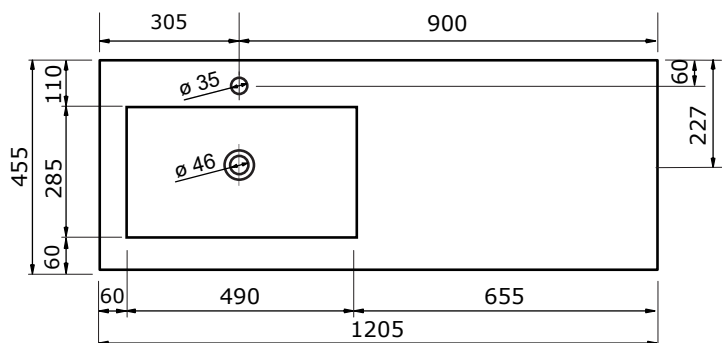

WASTAFEL THIN (ASYMMETRISCH) - KUNSTSTEEN

120,5 CM

140,2 CM

- Strakke en tijdloze vormgeving
- Super hygiënisch
- Beschermende glanzende/matte coating
- Schoonmaken met gebruikelijke milde huishoudmiddelen
- Verkrijgbaar in wit glans en wit mat

Voor producten van kunststeen geldt een maattolerantie van ca. 2 mm.

ZIE OOK DE
VOLGENDE
PAGINA'S

WASTAFEL THIN (ASYMMETRISCH) - KUNSTSTEEN

120,5 CM

120,5 CM

- Strakke en tijdloze vormgeving
- Super hygiënisch
- Beschermende glanzende/matte coating
- Schoonmaken met gebruikelijke milde huishoudmiddelen
- Verkrijgbaar in wit glans en wit mat

Voor producten van kunststeen geldt een maattolerantie van ca. 2 mm.

140,2 CM

140,2 CM

160,2 CM

160,2 CM