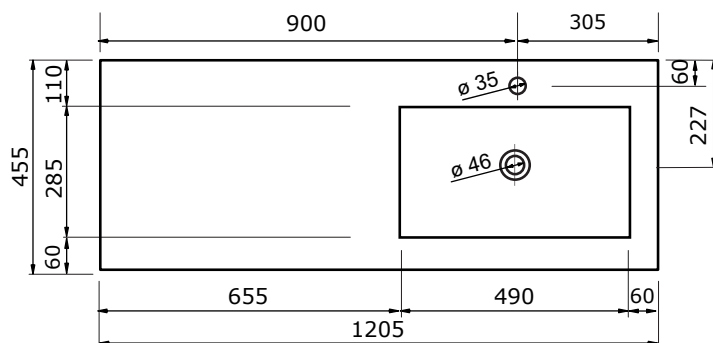

WASTAFEL THIN (ASYMMETRISCH) - KUNSTSTEEN

120,5 CM

140,2 CM

- Strakke en tijdloze vormgeving
- Super hygiënisch
- Beschermende glanzende/matte coating
- Schoonmaken met gebruikelijke milde huishoudmiddelen
- Verkrijgbaar in wit glans en wit mat

Voor producten van kunststeen geldt een maattolerantie van ca. 2 mm.

ZIE OOK DE
VOLGENDE
PAGINA'S

WASTAFEL THIN (ASYMMETRISCH) - KUNSTSTEEN

120,5 CM

120,5 CM

- Strakke en tijdloze vormgeving
- Super hygiënisch
- Beschermende glanzende/matte coating
- Schoonmaken met gebruikelijke milde huishoudmiddelen
- Verkrijgbaar in wit glans en wit mat

Voor producten van kunststeen geldt een maattolerantie van ca. 2 mm.

140,2 CM

140,2 CM

160,2 CM

160,2 CM