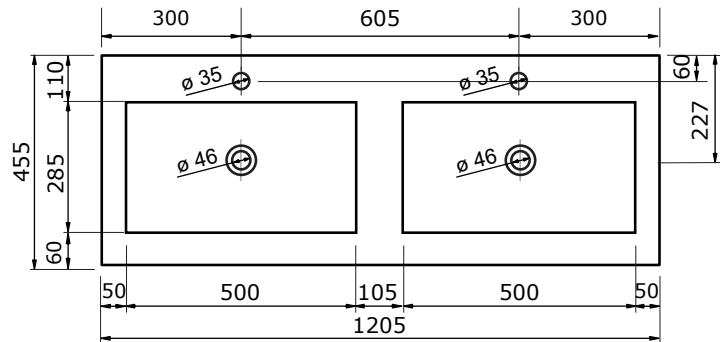

WASTAFEL THIN (ASYMMETRISCH) - KUNSTSTEEN

120,5 CM

140,2 CM

- Strakke en tijdloze vormgeving
- Super hygiënisch
- Beschermende glanzende/matte coating
- Schoonmaken met gebruikelijke milde huishoudmiddelen
- Verkrijgbaar in wit glans en wit mat

Voor producten van kunststeen geldt een maattolerantie van ca. 2 mm.

ZIE OOK DE
VOLGENDE
PAGINA'S

WASTAFEL THIN (ASYMMETRISCH) - KUNSTSTEEN

120,5 CM

120,5 CM

- Strakke en tijdloze vormgeving
- Super hygiënisch
- Beschermende glanzende/matte coating
- Schoonmaken met gebruikelijke milde huishoudmiddelen
- Verkrijgbaar in wit glans en wit mat

Voor producten van kunststeen geldt een maattolerantie van ca. 2 mm.

140,2 CM

140,2 CM

160,2 CM

160,2 CM