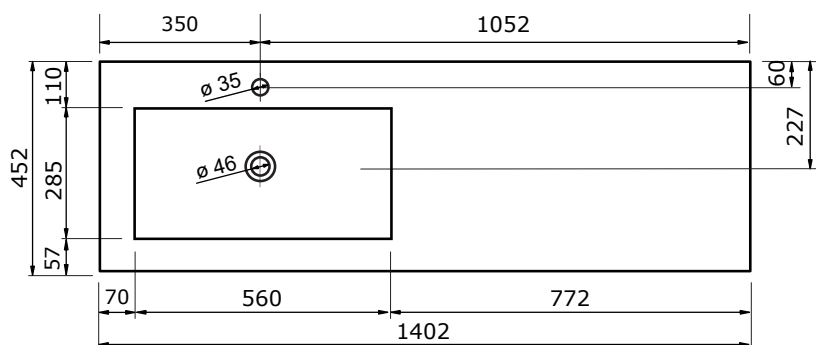

WASTAFEL THIN (ASYMMETRISCH) - KUNSTSTEEN

120,5 CM

140,2 CM

- Strakke en tijdloze vormgeving
- Super hygiënisch
- Beschermende glanzende/matte coating
- Schoonmaken met gebruikelijke milde huishoudmiddelen
- Verkrijgbaar in wit glans en wit mat

Voor producten van kunststeen geldt een maattolerantie van ca. 2 mm.

ZIE OOK DE
VOLGENDE
PAGINA'S

WASTAFEL THIN (ASYMMETRISCH) - KUNSTSTEEN

120,5 CM

120,5 CM

- Strakke en tijdloze vormgeving
- Super hygiënisch
- Beschermende glanzende/matte coating
- Schoonmaken met gebruikelijke milde huishoudmiddelen
- Verkrijgbaar in wit glans en wit mat

Voor producten van kunststeen geldt een maattolerantie van ca. 2 mm.

140,2 CM

140,2 CM

160,2 CM

160,2 CM