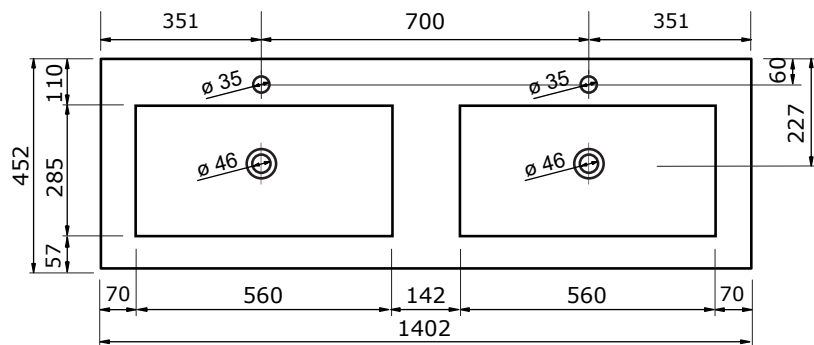

WASTAFEL THIN (ASYMMETRISCH) - KUNSTSTEEN

120,5 CM

140,2 CM

- Strakke en tijdloze vormgeving
- Super hygiënisch
- Beschermende glanzende/matte coating
- Schoonmaken met gebruikelijke milde huishoudmiddelen
- Verkrijgbaar in wit glans en wit mat

Voor producten van kunststeen geldt een maattolerantie van ca. 2 mm.

ZIE OOK DE
VOLGENDE
PAGINA'S

WASTAFEL THIN (ASYMMETRISCH) - KUNSTSTEEN

120,5 CM

120,5 CM

- Strakke en tijdloze vormgeving
- Super hygiënisch
- Beschermende glanzende/matte coating
- Schoonmaken met gebruikelijke milde huishoudmiddelen
- Verkrijgbaar in wit glans en wit mat

Voor producten van kunststeen geldt een maattolerantie van ca. 2 mm.

140,2 CM

140,2 CM

160,2 CM

160,2 CM