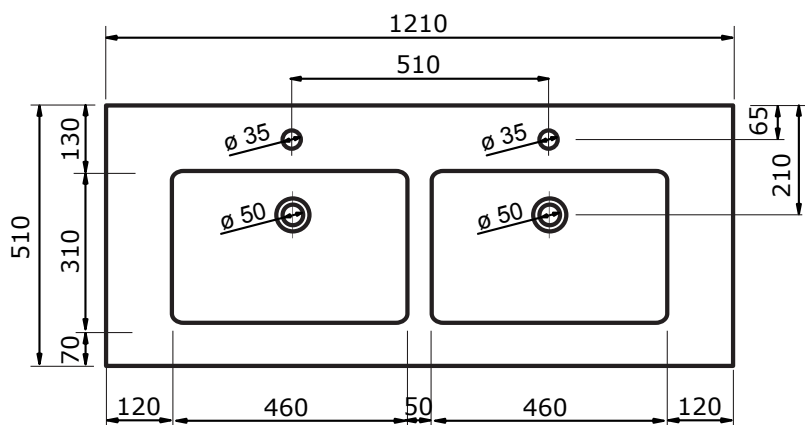

71 CM

91 CM

121 CM

- Ambachtelijke vormgeving
- Super hygiënisch
- Geen onderhoud nodig
- Schoonmaken met gebruikelijke milde huishoudmiddelen
- Verkrijgbaar in wit glans

Voor keramische producten geldt een maat-tolerantie van ca. 3-6 mm. Keramisch sanitair wordt gemaakt van een natuurlijk product en er kunnen derhalve na het bakproces oneffenheden zichtbaar zijn.