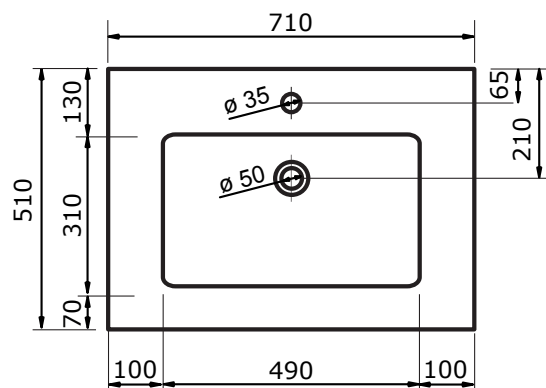

71 CM

91 CM

121 CM

- Ambachtelijke vormgeving
- Super hygiënisch
- Geen onderhoud nodig
- Schoonmaken met gebruikelijke milde huishoudmiddelen
- Verkrijgbaar in wit glans

Voor keramische producten geldt een maat-tolerantie van ca. 3-6 mm. Keramisch sanitair wordt gemaakt van een natuurlijk product en er kunnen derhalve na het bakproces oneffenheden zichtbaar zijn.