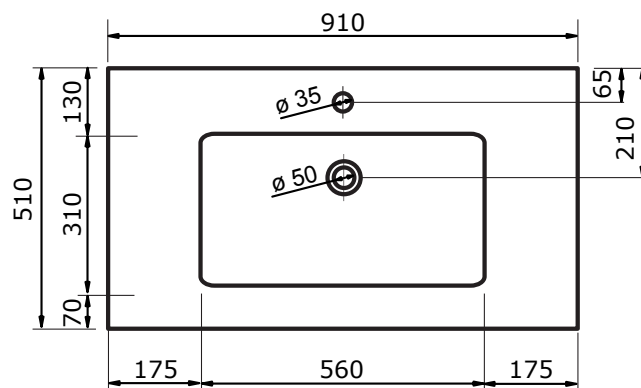

71 CM

91 CM

121 CM

- Ambachtelijke vormgeving
- Super hygiënisch
- Geen onderhoud nodig
- Schoonmaken met gebruikelijke milde huishoudmiddelen
- Verkrijgbaar in wit glans

Voor keramische producten geldt een maat-tolerantie van ca. 3-6 mm. Keramisch sanitair wordt gemaakt van een natuurlijk product en er kunnen derhalve na het bakproces oneffenheden zichtbaar zijn.