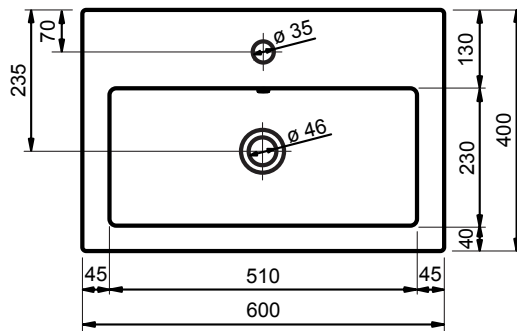

60 CM

80 CM

- Strakke en tijdloze vormgeving
- Super hygiënisch
- Beschermende glanzende/matte coating
- Schoonmaken met gebruikelijke milde huishoudmiddelen
- Verkrijgbaar in wit glans

100 CM

100 CM

Voor producten van kunststeen geldt een maattolerantie van ca. 2 mm.