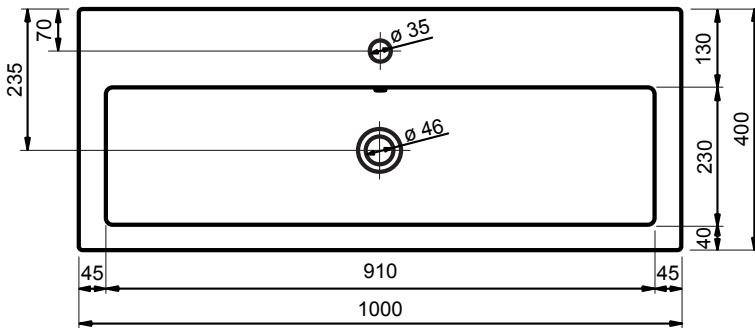

60 CM

80 CM

- Strakke en tijdloze vormgeving
- Super hygiënisch
- Beschermende glanzende/matte coating
- Schoonmaken met gebruikelijke milde huishoudmiddelen
- Verkrijgbaar in wit glans

100 CM

100 CM

Voor producten van kunststeen geldt een maattolerantie van ca. 2 mm.