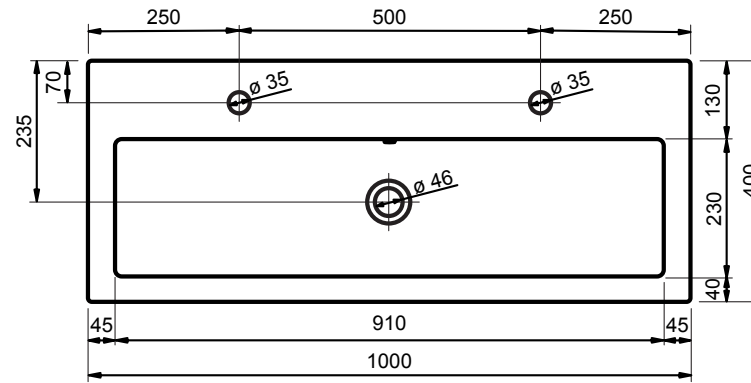

60 CM

80 CM

- Strakke en tijdloze vormgeving
- Super hygiënisch
- Beschermende glanzende/matte coating
- Schoonmaken met gebruikelijke milde huishoudmiddelen
- Verkrijgbaar in wit glans

100 CM

100 CM

Voor producten van kunststeen geldt een maattolerantie van ca. 2 mm.