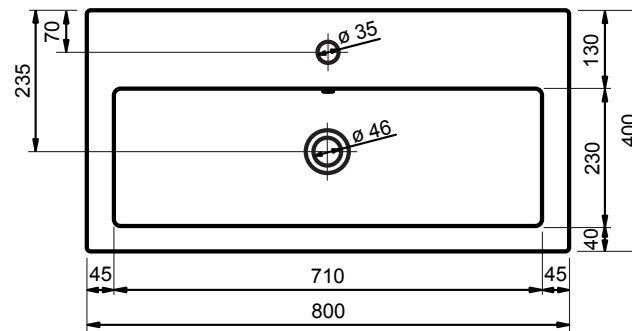

60 CM

80 CM

- Strakke en tijdloze vormgeving
- Super hygiënisch
- Beschermende glanzende/matte coating
- Schoonmaken met gebruikelijke milde huishoudmiddelen
- Verkrijgbaar in wit glans

100 CM

100 CM

Voor producten van kunststeen geldt een maattolerantie van ca. 2 mm.