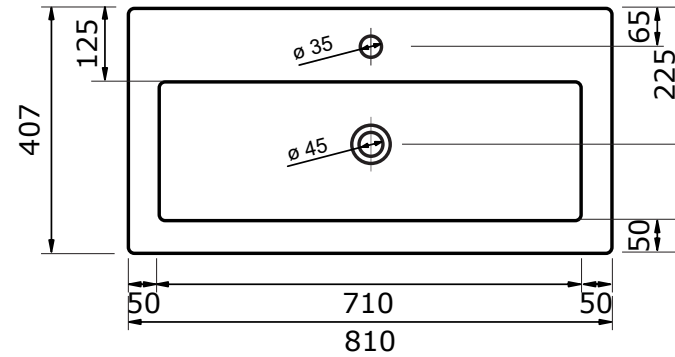

61 CM

81 CM

- Ambachtelijke vormgeving
- Super hygiënisch
- Geen onderhoud nodig
- Schoonmaken met gebruikelijke milde huishoudmiddelen
- Verkrijgbaar in wit glans

101 CM

101 CM

Voor keramische producten geldt een maattolerantie van ca. 3-6 mm. Keramisch sanitair wordt gemaakt van een natuurlijk product en er kunnen derhalve na het bakproces oneffenheden zichtbaar zijn.