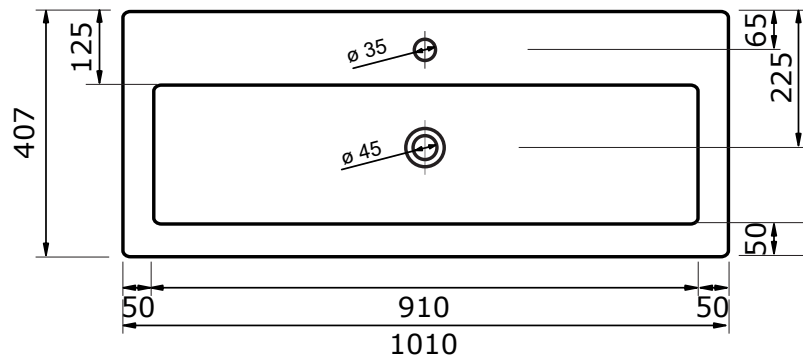

61 CM

81 CM

- Ambachtelijke vormgeving
- Super hygiënisch
- Geen onderhoud nodig
- Schoonmaken met gebruikelijke milde huishoudmiddelen
- Verkrijgbaar in wit glans

101 CM

101 CM

Voor keramische producten geldt een maattolerantie van ca. 3-6 mm. Keramisch sanitair wordt gemaakt van een natuurlijk product en er kunnen derhalve na het bakproces oneffenheden zichtbaar zijn.