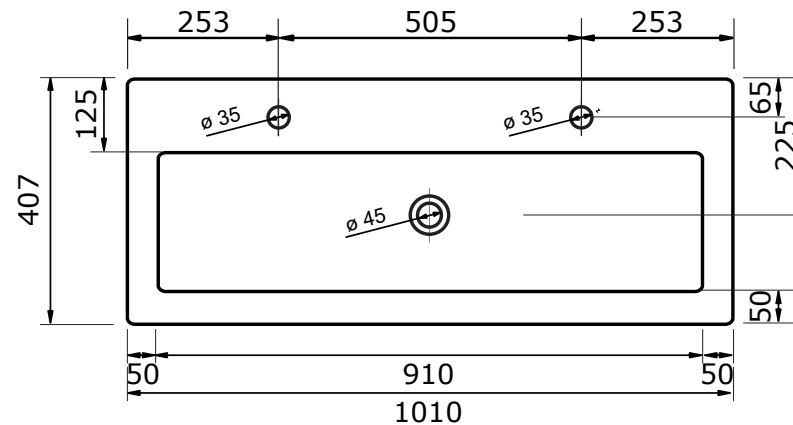

61 CM

81 CM

- Ambachtelijke vormgeving
- Super hygiënisch
- Geen onderhoud nodig
- Schoonmaken met gebruikelijke milde huishoudmiddelen
- Verkrijgbaar in wit glans

101 CM

101 CM

Voor keramische producten geldt een maattolerantie van ca. 3-6 mm. Keramisch sanitair wordt gemaakt van een natuurlijk product en er kunnen derhalve na het bakproces oneffenheden zichtbaar zijn.