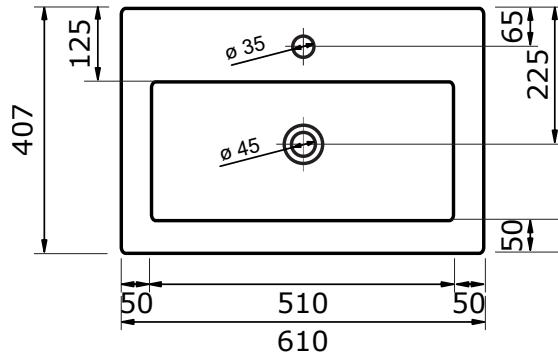

61 CM

81 CM

- Ambachtelijke vormgeving
- Super hygiënisch
- Geen onderhoud nodig
- Schoonmaken met gebruikelijke milde huishoudmiddelen
- Verkrijgbaar in wit glans

101 CM

101 CM

Voor keramische producten geldt een maattolerantie van ca. 3-6 mm. Keramisch sanitair wordt gemaakt van een natuurlijk product en er kunnen derhalve na het bakproces oneffenheden zichtbaar zijn.