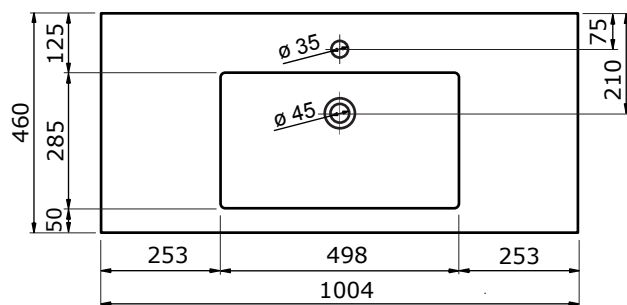

60 CM

80,4 CM

90 CM

100,4 CM

100,4 CM

- Strakke en tijdloze vormgeving
- Super hygiënisch
- Beschermende glanzende/matte coating
- Schoonmaken met gebruikelijke milde huishoudmiddelen
- Verkrijgbaar in wit glans

Voor producten van kunststeen geldt een maattolerantie van ca. 2 mm.

ZIE OOK DE  
VOLGENDE  
PAGINA'S

## 120 CM

## 120,4 CM

- Strakke en tijdloze vormgeving
- Super hygiënisch
- Beschermende glanzende/matte coating
- Schoonmaken met gebruikelijke milde huishoudmiddelen
- Verkrijgbaar in wit glans

Voor producten van kunststeen geldt een maattolerantie van ca. 2 mm.