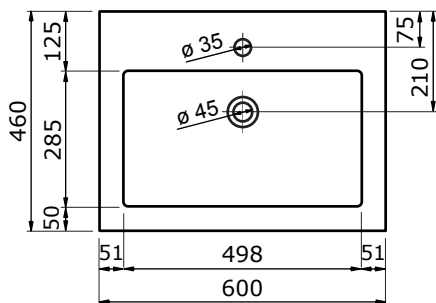

60 CM

80,4 CM

90 CM

100,4 CM

100,4 CM

- Strakke en tijdloze vormgeving
- Super hygiënisch
- Beschermende glanzende/matte coating
- Schoonmaken met gebruikelijke milde huishoudmiddelen
- Verkrijgbaar in wit glans

Voor producten van kunststeen geldt een maattolerantie van ca. 2 mm.

ZIE OOK DE  
VOLGENDE  
PAGINA'S

## 120 CM

## 120,4 CM

- Strakke en tijdloze vormgeving
- Super hygiënisch
- Beschermende glanzende/matte coating
- Schoonmaken met gebruikelijke milde huishoudmiddelen
- Verkrijgbaar in wit glans

Voor producten van kunststeen geldt een maattolerantie van ca. 2 mm.