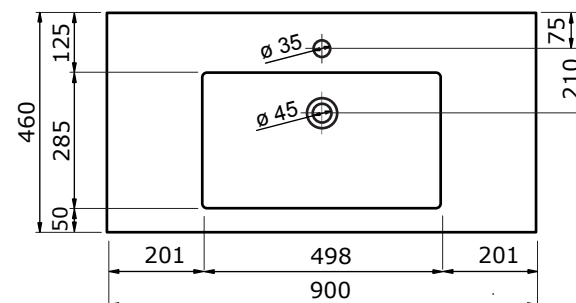

60 CM

80,4 CM

90 CM

100,4 CM

100,4 CM

- Strakke en tijdloze vormgeving
- Super hygiënisch
- Beschermende glanzende/matte coating
- Schoonmaken met gebruikelijke milde huishoudmiddelen
- Verkrijgbaar in wit glans

Voor producten van kunststeen geldt een maattolerantie van ca. 2 mm.

ZIE OOK DE  
VOLGENDE  
PAGINA'S

## 120 CM

## 120,4 CM

- Strakke en tijdloze vormgeving
- Super hygiënisch
- Beschermende glanzende/matte coating
- Schoonmaken met gebruikelijke milde huishoudmiddelen
- Verkrijgbaar in wit glans

Voor producten van kunststeen geldt een maattolerantie van ca. 2 mm.