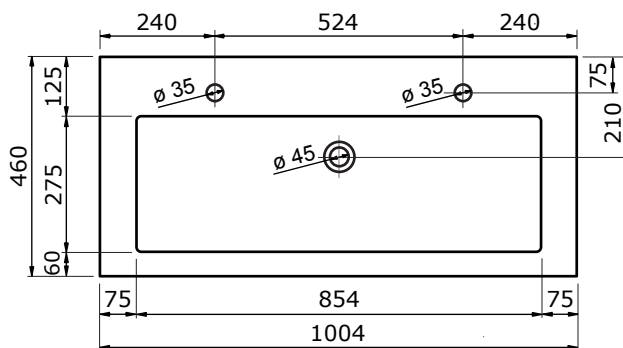

60 CM

80,4 CM

90 CM

100,4 CM

100,4 CM

- Strakke en tijdloze vormgeving
- Super hygiënisch
- Beschermende glanzende/matte coating
- Schoonmaken met gebruikelijke milde huishoudmiddelen
- Verkrijgbaar in wit glans

Voor producten van kunststeen geldt een maattolerantie van ca. 2 mm.

ZIE OOK DE  
VOLGENDE  
PAGINA'S

## 120 CM

## 120,4 CM

- Strakke en tijdloze vormgeving
- Super hygiënisch
- Beschermende glanzende/matte coating
- Schoonmaken met gebruikelijke milde huishoudmiddelen
- Verkrijgbaar in wit glans

Voor producten van kunststeen geldt een maattolerantie van ca. 2 mm.