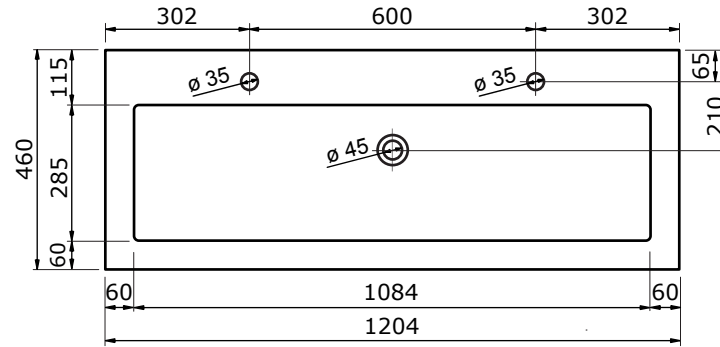

60 CM

80,4 CM

90 CM

100,4 CM

100,4 CM

- Strakke en tijdloze vormgeving
- Super hygiënisch
- Beschermende glanzende/matte coating
- Schoonmaken met gebruikelijke milde huishoudmiddelen
- Verkrijgbaar in wit glans

Voor producten van kunststeen geldt een maattolerantie van ca. 2 mm.

ZIE OOK DE  
VOLGENDE  
PAGINA'S

## 120 CM

## 120,4 CM

- Strakke en tijdloze vormgeving
- Super hygiënisch
- Beschermende glanzende/matte coating
- Schoonmaken met gebruikelijke milde huishoudmiddelen
- Verkrijgbaar in wit glans

Voor producten van kunststeen geldt een maattolerantie van ca. 2 mm.