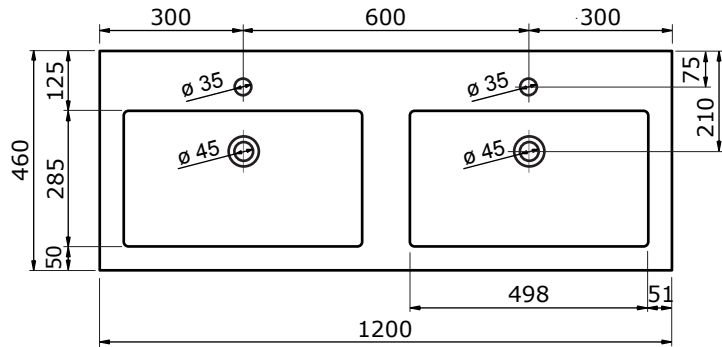

60 CM

80,4 CM

90 CM

100,4 CM

100,4 CM

- Strakke en tijdloze vormgeving
- Super hygiënisch
- Beschermende glanzende/matte coating
- Schoonmaken met gebruikelijke milde huishoudmiddelen
- Verkrijgbaar in wit glans

Voor producten van kunststeen geldt een maattolerantie van ca. 2 mm.

ZIE OOK DE  
VOLGENDE  
PAGINA'S

## 120 CM

## 120,4 CM

- Strakke en tijdloze vormgeving
- Super hygiënisch
- Beschermende glanzende/matte coating
- Schoonmaken met gebruikelijke milde huishoudmiddelen
- Verkrijgbaar in wit glans

Voor producten van kunststeen geldt een maattolerantie van ca. 2 mm.