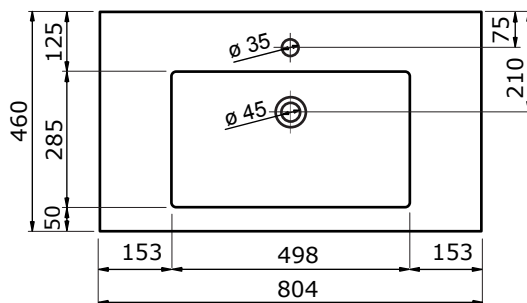

60 CM

80,4 CM

90 CM

100,4 CM

100,4 CM

- Strakke en tijdloze vormgeving
- Super hygiënisch
- Beschermende glanzende/matte coating
- Schoonmaken met gebruikelijke milde huishoudmiddelen
- Verkrijgbaar in wit glans

Voor producten van kunststeen geldt een maattolerantie van ca. 2 mm.

ZIE OOK DE  
VOLGENDE  
PAGINA'S

## 120 CM

## 120,4 CM

- Strakke en tijdloze vormgeving
- Super hygiënisch
- Beschermende glanzende/matte coating
- Schoonmaken met gebruikelijke milde huishoudmiddelen
- Verkrijgbaar in wit glans

Voor producten van kunststeen geldt een maattolerantie van ca. 2 mm.