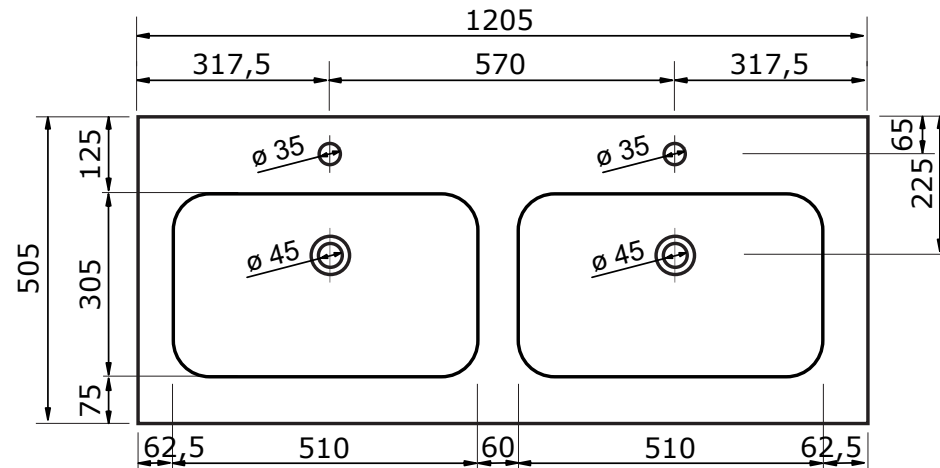

70,5 CM

90,5 CM

120,5 CM

- Strakke en tijdloze vormgeving
- Super hygiënisch
- Beschermende glanzende/matte coating
- Schoonmaken met gebruikelijke milde huishoudmiddelen
- Verkrijgbaar in wit glans

Voor producten van kunststeen geldt een maattolerantie van ca. 2 mm.