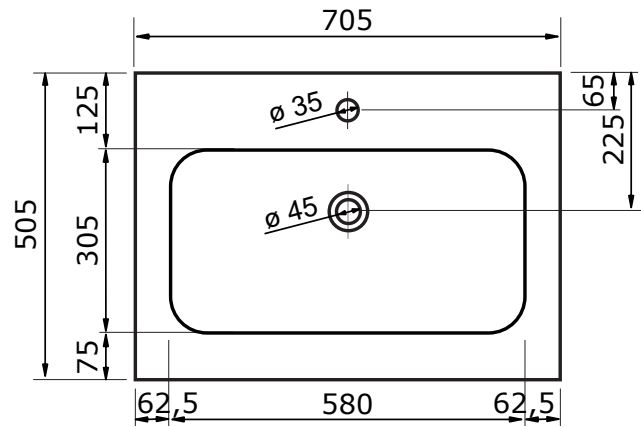

70,5 CM

90,5 CM

120,5 CM

- Strakke en tijdloze vormgeving
- Super hygiënisch
- Beschermende glanzende/matte coating
- Schoonmaken met gebruikelijke milde huishoudmiddelen
- Verkrijgbaar in wit glans

Voor producten van kunststeen geldt een maattolerantie van ca. 2 mm.