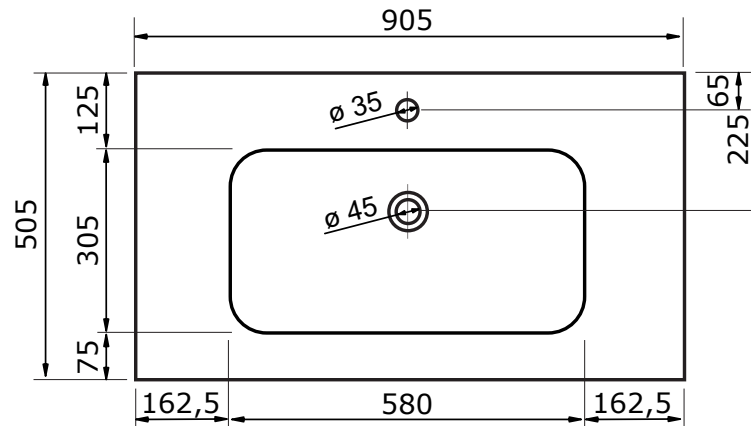

70,5 CM

90,5 CM

120,5 CM

- Strakke en tijdloze vormgeving
- Super hygiënisch
- Beschermende glanzende/matte coating
- Schoonmaken met gebruikelijke milde huishoudmiddelen
- Verkrijgbaar in wit glans

Voor producten van kunststeen geldt een maattolerantie van ca. 2 mm.