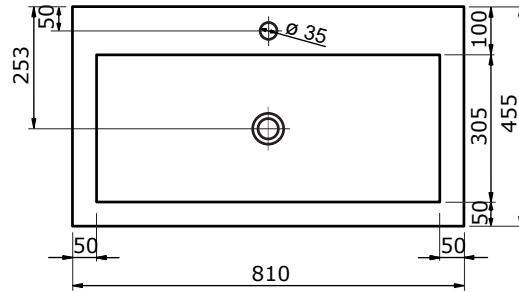

61 CM

81 CM

101 CM

101 CM

121 CM

121 CM

- Robuuste uitstraling
- Natuurproduct; iedere wastafel is uniek
- Schoonmaken met gebruikelijke milde huishoudmiddelen
- Een onderhoudsset is verkrijgbaar
- Verkrijgbaar in zwart