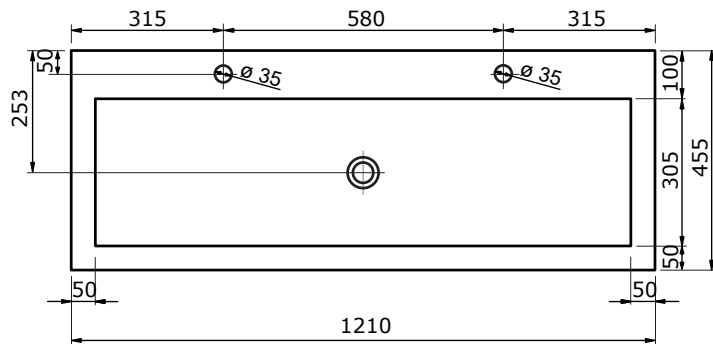

61 CM

81 CM

101 CM

101 CM

121 CM

121 CM

- Robuuste uitstraling
- Natuurproduct; iedere wastafel is uniek
- Schoonmaken met gebruikelijke milde huishoudmiddelen
- Een onderhoudsset is verkrijgbaar
- Verkrijgbaar in zwart