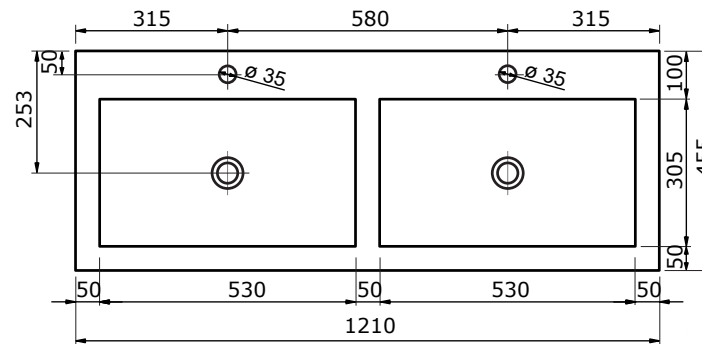

61 CM

81 CM

101 CM

101 CM

121 CM

121 CM

- Robuuste uitstraling
- Natuurproduct; iedere wastafel is uniek
- Schoonmaken met gebruikelijke milde huishoudmiddelen
- Een onderhoudsset is verkrijgbaar
- Verkrijgbaar in zwart