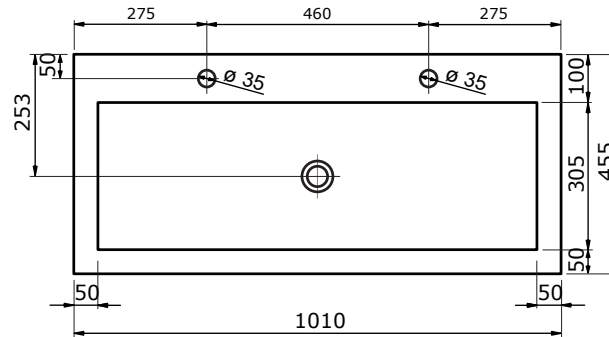

61 CM

81 CM

101 CM

101 CM

121 CM

121 CM

- Robuuste uitstraling
- Natuurproduct; iedere wastafel is uniek
- Schoonmaken met gebruikelijke milde huishoudmiddelen
- Een onderhoudsset is verkrijgbaar
- Verkrijgbaar in zwart