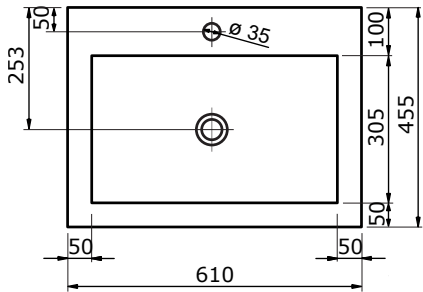

61 CM

81 CM

101 CM

101 CM

121 CM

121 CM

- Robuuste uitstraling
- Natuurproduct; iedere wastafel is uniek
- Schoonmaken met gebruikelijke milde huishoudmiddelen
- Een onderhoudsset is verkrijgbaar
- Verkrijgbaar in zwart