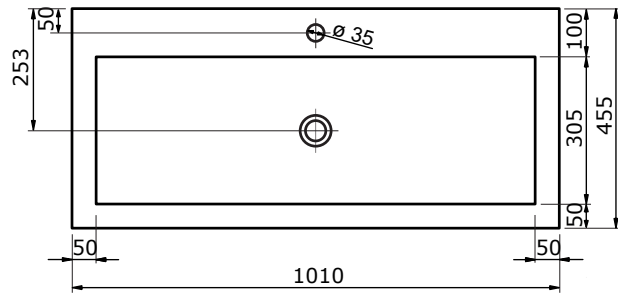

61 CM

81 CM

101 CM

101 CM

121 CM

121 CM

- Robuuste uitstraling
- Natuurproduct; iedere wastafel is uniek
- Schoonmaken met gebruikelijke milde huishoudmiddelen
- Een onderhoudsset is verkrijgbaar
- Verkrijgbaar in zwart