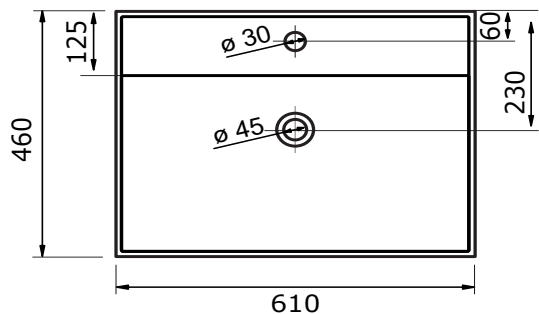

WASTAFEL KUBE - KERAMISCH

61 CM

81 CM

101 CM

121 CM

121 CM

- Ambachtelijke vormgeving
- Super hygiënisch
- Geen onderhoud nodig
- Schoonmaken met gebruikelijke milde huishoudmiddelen
- Verkrijgbaar in wit glans, calacatta, grey stone, cepe di grè

Voor keramische producten geldt een maat-tolerantie van ca. 3-6 mm. Keramisch sanitair wordt gemaakt van een natuurlijk product en er kunnen derhalve na het bakproces oneffenheden zichtbaar zijn.