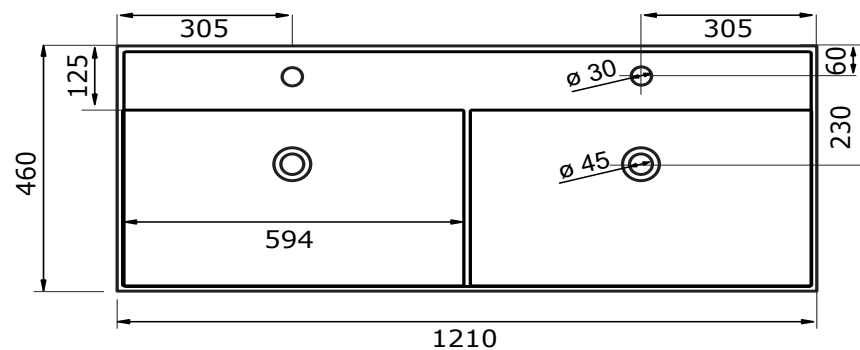

WASTAFEL KUBE - KERAMISCH

61 CM

81 CM

101 CM

121 CM

121 CM

- Ambachtelijke vormgeving
- Super hygiënisch
- Geen onderhoud nodig
- Schoonmaken met gebruikelijke milde huishoudmiddelen
- Verkrijgbaar in wit glans, calacatta, grey stone, cepe di grè

Voor keramische producten geldt een maat-tolerantie van ca. 3-6 mm. Keramisch sanitair wordt gemaakt van een natuurlijk product en er kunnen derhalve na het bakproces oneffenheden zichtbaar zijn.