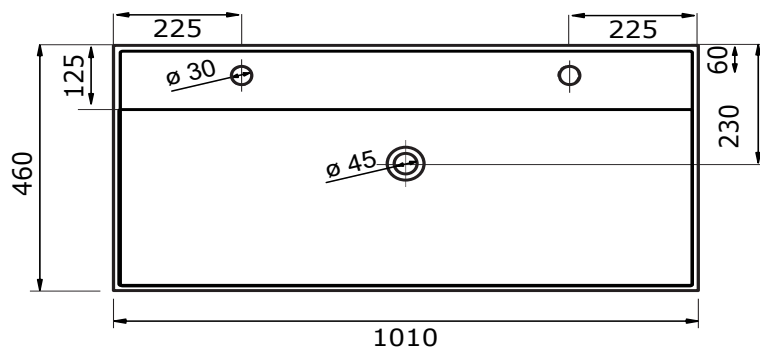

WASTAFEL KUBE - KERAMISCH

61 CM

81 CM

101 CM

121 CM

121 CM

- Ambachtelijke vormgeving
- Super hygiënisch
- Geen onderhoud nodig
- Schoonmaken met gebruikelijke milde huishoudmiddelen
- Verkrijgbaar in wit glans, calacatta, grey stone, cepe di grè

Voor keramische producten geldt een maat-tolerantie van ca. 3-6 mm. Keramisch sanitair wordt gemaakt van een natuurlijk product en er kunnen derhalve na het bakproces oneffenheden zichtbaar zijn.