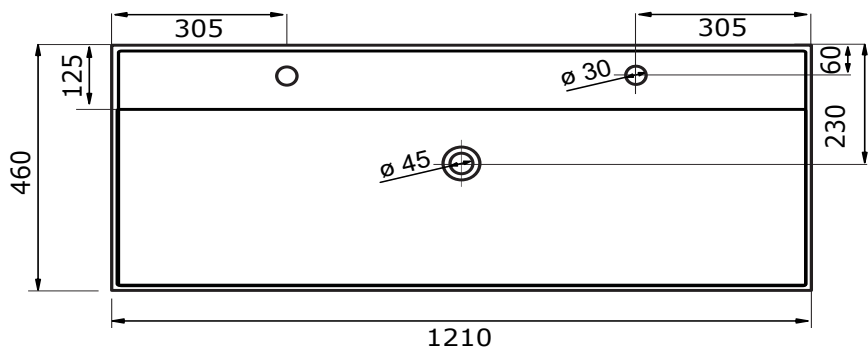

WASTAFEL KUBE - KERAMISCH

61 CM

81 CM

101 CM

121 CM

121 CM

- Ambachtelijke vormgeving
- Super hygiënisch
- Geen onderhoud nodig
- Schoonmaken met gebruikelijke milde huishoudmiddelen
- Verkrijgbaar in wit glans, calacatta, grey stone, cepe di grè

Voor keramische producten geldt een maat-tolerantie van ca. 3-6 mm. Keramisch sanitair wordt gemaakt van een natuurlijk product en er kunnen derhalve na het bakproces oneffenheden zichtbaar zijn.