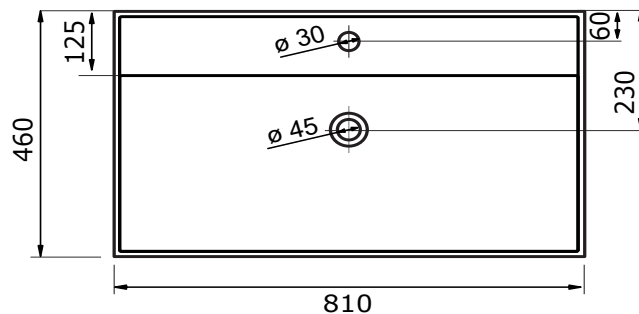

WASTAFEL KUBE - KERAMISCH

61 CM

81 CM

101 CM

121 CM

121 CM

- Ambachtelijke vormgeving
- Super hygiënisch
- Geen onderhoud nodig
- Schoonmaken met gebruikelijke milde huishoudmiddelen
- Verkrijgbaar in wit glans, calacatta, grey stone, cepe di grè

Voor keramische producten geldt een maat-tolerantie van ca. 3-6 mm. Keramisch sanitair wordt gemaakt van een natuurlijk product en er kunnen derhalve na het bakproces oneffenheden zichtbaar zijn.