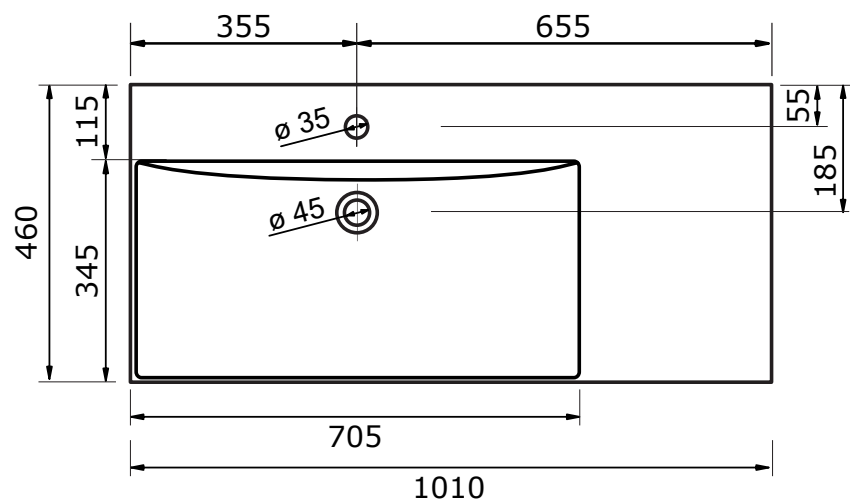

101 CM

- Ambachtelijke vormgeving
- Super hygiënisch
- Geen onderhoud nodig
- Schoonmaken met gebruikelijke milde huishoudmiddelen
- Verkrijgbaar in wit glans

Voor keramische producten geldt een maat-tolerantie van ca. 3-6 mm. Keramisch sanitair wordt gemaakt van een natuurlijk product en er kunnen derhalve na het bakproces oneffenheden zichtbaar zijn.

101 CM

101 CM