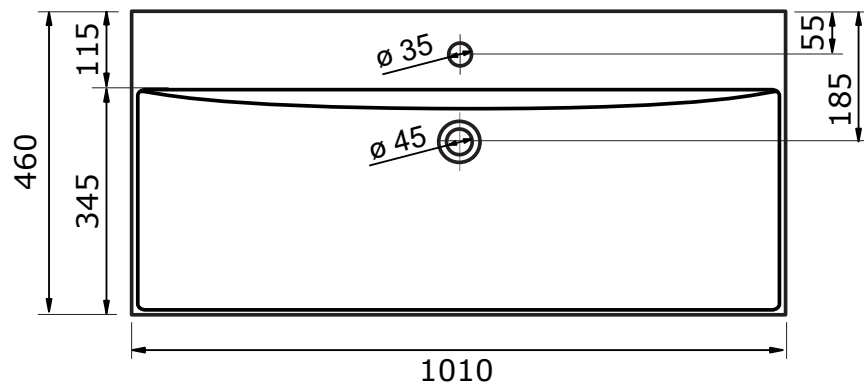

101 CM

- Ambachtelijke vormgeving
- Super hygiënisch
- Geen onderhoud nodig
- Schoonmaken met gebruikelijke milde huishoudmiddelen
- Verkrijgbaar in wit glans

Voor keramische producten geldt een maat-tolerantie van ca. 3-6 mm. Keramisch sanitair wordt gemaakt van een natuurlijk product en er kunnen derhalve na het bakproces oneffenheden zichtbaar zijn.

101 CM

101 CM