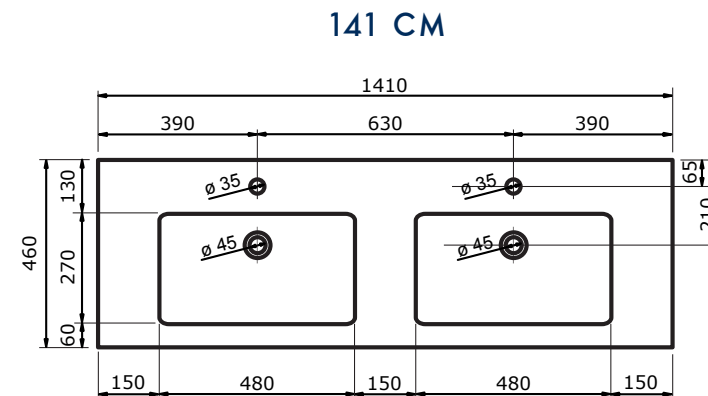

- Ambachtelijke vormgeving
- Super hygiënisch
- Geen onderhoud nodig
- Schoonmaken met gebruikelijke milde huishoudmiddelen
- Verkrijgbaar in wit glans

Voor keramische producten geldt een maattolerantie van ca. 3-6 mm. Keramisch sanitair wordt gemaakt van een natuurlijk product en er kunnen derhalve na het bakproces oneffenheden zichtbaar zijn.