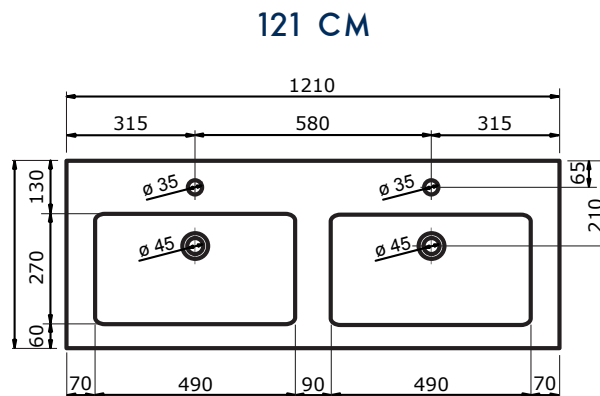

- Ambachtelijke vormgeving
- Super hygiënisch
- Geen onderhoud nodig
- Schoonmaken met gebruikelijke milde huishoudmiddelen
- Verkrijgbaar in wit glans

Voor keramische producten geldt een maattolerantie van ca. 3-6 mm. Keramisch sanitair wordt gemaakt van een natuurlijk product en er kunnen derhalve na het bakproces oneffenheden zichtbaar zijn.