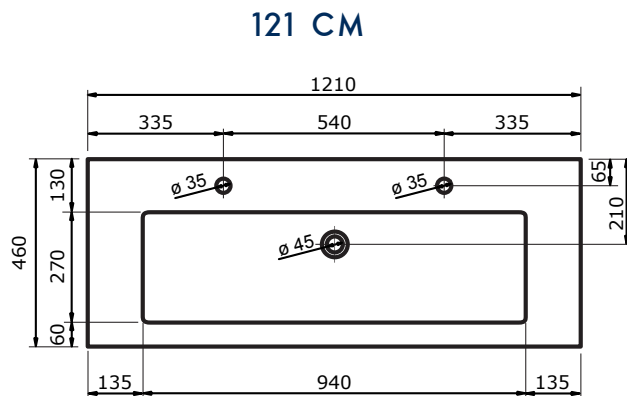

- Ambachtelijke vormgeving
- Super hygiënisch
- Geen onderhoud nodig
- Schoonmaken met gebruikelijke milde huishoudmiddelen
- Verkrijgbaar in wit glans

Voor keramische producten geldt een maattolerantie van ca. 3-6 mm. Keramisch sanitair wordt gemaakt van een natuurlijk product en er kunnen derhalve na het bakproces oneffenheden zichtbaar zijn.