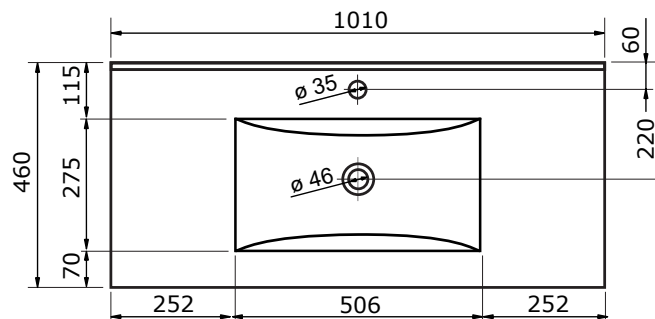

# WASTAFEL ENJOY - KERAMISCH

61 CM

71 CM

81 CM

91 CM

101 CM

121 CM

121 CM

- Ambachtelijke vormgeving
- Super hygiënisch
- Geen onderhoud nodig
- Schoonmaken met gebruikelijke milde huishoudmiddelen
- Verkrijgbaar in wit glans

Voor keramische producten geldt een maat-tolerantie van ca. 3-6 mm. Keramisch sanitair wordt gemaakt van een natuurlijk product en er kunnen derhalve na het bakproces oneffen-heden zichtbaar zijn.