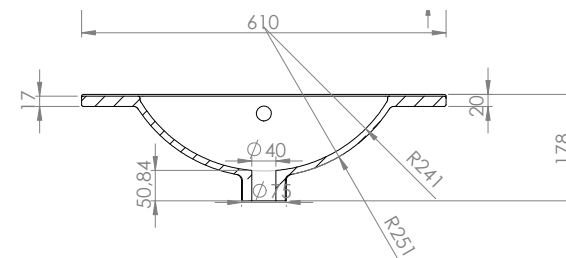

# WASTAFEL ENJOY - KERAMISCH

61 CM

71 CM

81 CM

91 CM

101 CM

121 CM

121 CM

- Ambachtelijke vormgeving
- Super hygiënisch
- Geen onderhoud nodig
- Schoonmaken met gebruikelijke milde huishoudmiddelen
- Verkrijgbaar in wit glans

Voor keramische producten geldt een maat-tolerantie van ca. 3-6 mm. Keramisch sanitair wordt gemaakt van een natuurlijk product en er kunnen derhalve na het bakproces oneffen-heden zichtbaar zijn.