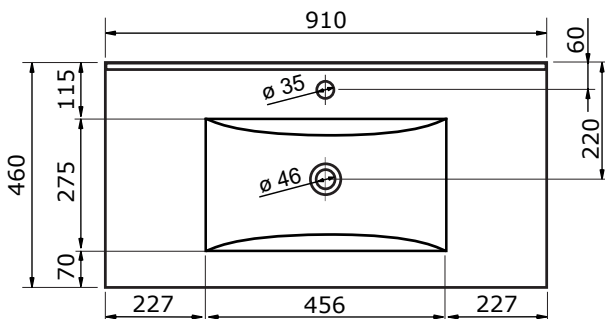

# WASTAFEL ENJOY - KERAMISCH

61 CM

71 CM

81 CM

91 CM

101 CM

121 CM

121 CM

- Ambachtelijke vormgeving
- Super hygiënisch
- Geen onderhoud nodig
- Schoonmaken met gebruikelijke milde huishoudmiddelen
- Verkrijgbaar in wit glans

Voor keramische producten geldt een maat-tolerantie van ca. 3-6 mm. Keramisch sanitair wordt gemaakt van een natuurlijk product en er kunnen derhalve na het bakproces oneffen-heden zichtbaar zijn.