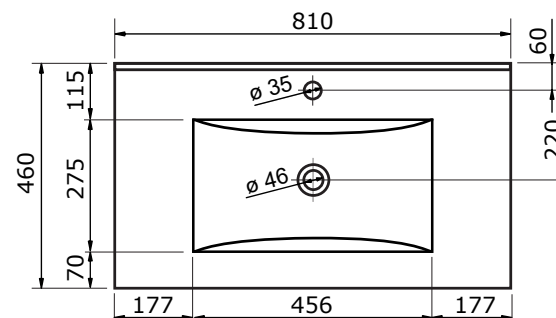

# WASTAFEL ENJOY - KERAMISCH

61 CM

71 CM

81 CM

91 CM

101 CM

121 CM

121 CM

- Ambachtelijke vormgeving
- Super hygiënisch
- Geen onderhoud nodig
- Schoonmaken met gebruikelijke milde huishoudmiddelen
- Verkrijgbaar in wit glans

Voor keramische producten geldt een maat-tolerantie van ca. 3-6 mm. Keramisch sanitair wordt gemaakt van een natuurlijk product en er kunnen derhalve na het bakproces oneffen-heden zichtbaar zijn.