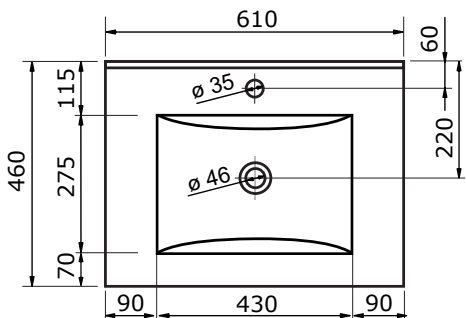

# WASTAFEL ENJOY - KERAMISCH

61 CM

71 CM

81 CM

91 CM

101 CM

121 CM

121 CM

- Ambachtelijke vormgeving
- Super hygiënisch
- Geen onderhoud nodig
- Schoonmaken met gebruikelijke milde huishoudmiddelen
- Verkrijgbaar in wit glans

Voor keramische producten geldt een maat-tolerantie van ca. 3-6 mm. Keramisch sanitair wordt gemaakt van een natuurlijk product en er kunnen derhalve na het bakproces oneffen-heden zichtbaar zijn.