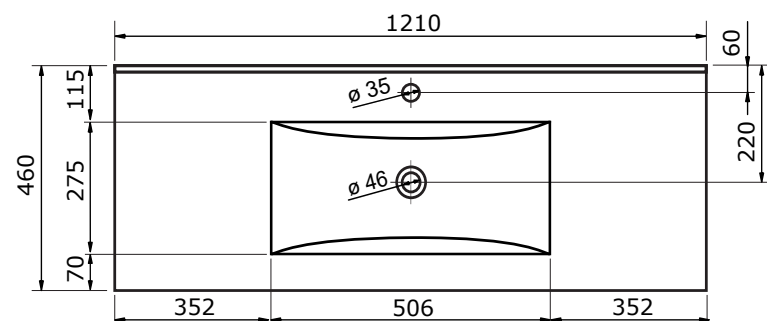

# WASTAFEL ENJOY - KERAMISCH

61 CM

71 CM

81 CM

91 CM

101 CM

121 CM

121 CM

- Ambachtelijke vormgeving
- Super hygiënisch
- Geen onderhoud nodig
- Schoonmaken met gebruikelijke milde huishoudmiddelen
- Verkrijgbaar in wit glans

Voor keramische producten geldt een maat-tolerantie van ca. 3-6 mm. Keramisch sanitair wordt gemaakt van een natuurlijk product en er kunnen derhalve na het bakproces oneffen-heden zichtbaar zijn.