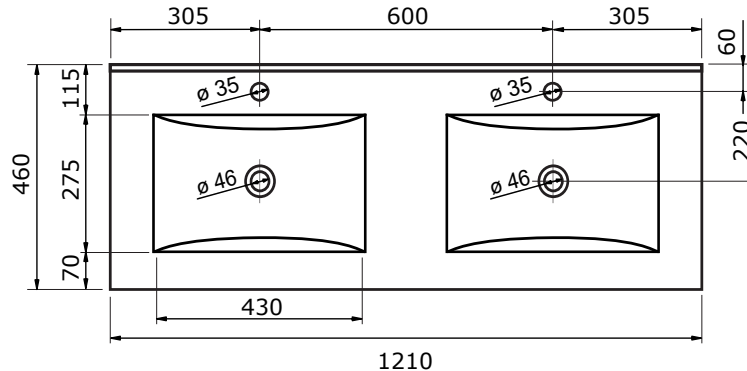

# WASTAFEL ENJOY - KERAMISCH

61 CM

71 CM

81 CM

91 CM

101 CM

121 CM

121 CM

- Ambachtelijke vormgeving
- Super hygiënisch
- Geen onderhoud nodig
- Schoonmaken met gebruikelijke milde huishoudmiddelen
- Verkrijgbaar in wit glans

Voor keramische producten geldt een maat-tolerantie van ca. 3-6 mm. Keramisch sanitair wordt gemaakt van een natuurlijk product en er kunnen derhalve na het bakproces oneffen-heden zichtbaar zijn.