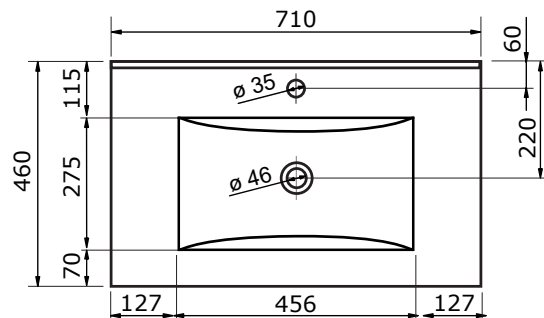

# WASTAFEL ENJOY - KERAMISCH

61 CM

71 CM

81 CM

91 CM

101 CM

121 CM

121 CM

- Ambachtelijke vormgeving
- Super hygiënisch
- Geen onderhoud nodig
- Schoonmaken met gebruikelijke milde huishoudmiddelen
- Verkrijgbaar in wit glans

Voor keramische producten geldt een maat-tolerantie van ca. 3-6 mm. Keramisch sanitair wordt gemaakt van een natuurlijk product en er kunnen derhalve na het bakproces oneffen-heden zichtbaar zijn.