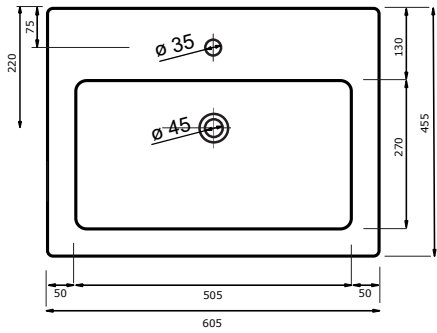

WASTAFEL DJAZZ - KERAMISCH

60,5 CM

80,5 CM

- Ambachtelijke vormgeving
- Super hygiënisch
- Geen onderhoud nodig
- Schoonmaken met gebruikelijke milde huishoudmiddelen
- Verkrijgbaar in wit glans en zwart mat

Voor keramische producten geldt een maat-tolerantie van ca. 3-6 mm. Keramisch sanitair wordt gemaakt van een natuurlijk product en er kunnen derhalve na het bakproces oneffenheden zichtbaar zijn.

100,5 CM

100,5 CM

120,5 CM

120,5 CM