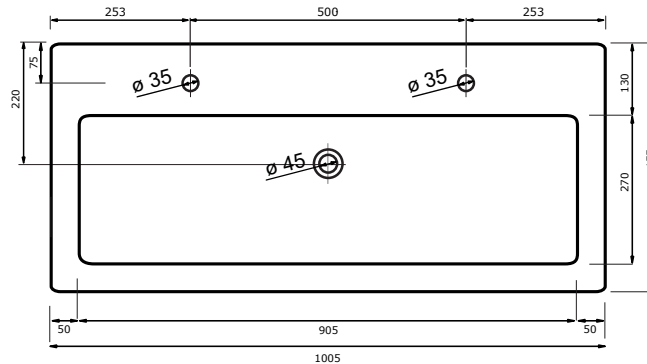

WASTAFEL DJAZZ - KERAMISCH

60,5 CM

80,5 CM

- Ambachtelijke vormgeving
- Super hygiënisch
- Geen onderhoud nodig
- Schoonmaken met gebruikelijke milde huishoudmiddelen
- Verkrijgbaar in wit glans en zwart mat

Voor keramische producten geldt een maat-tolerantie van ca. 3-6 mm. Keramisch sanitair wordt gemaakt van een natuurlijk product en er kunnen derhalve na het bakproces oneffenheden zichtbaar zijn.

100,5 CM

100,5 CM

120,5 CM

120,5 CM