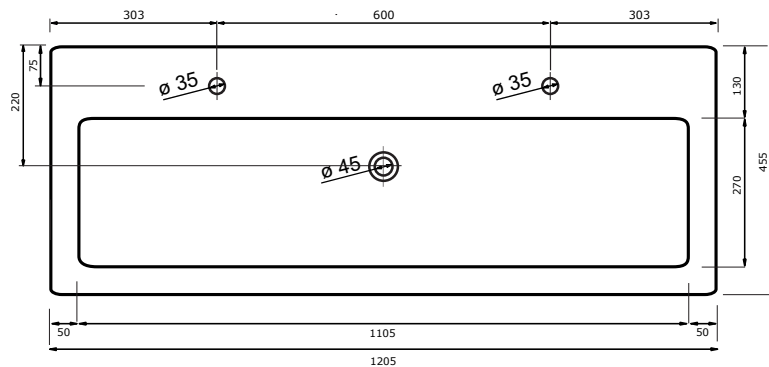

Voor keramische producten geldt een maat-tolerantie van ca. 3-6 mm. Keramisch sanitair wordt gemaakt van een natuurlijk product en er kunnen derhalve na het bakproces oneffenheden zichtbaar zijn.

100,5 CM

100,5 CM

120,5 CM

120,5 CM