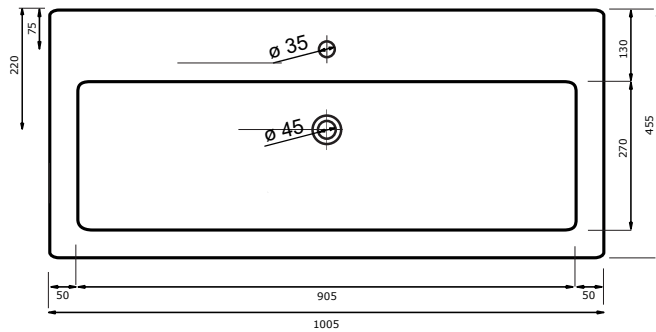

WASTAFEL DJAZZ - KERAMISCH

60,5 CM

80,5 CM

- Ambachtelijke vormgeving
- Super hygiënisch
- Geen onderhoud nodig
- Schoonmaken met gebruikelijke milde huishoudmiddelen
- Verkrijgbaar in wit glans en zwart mat

Voor keramische producten geldt een maat-tolerantie van ca. 3-6 mm. Keramisch sanitair wordt gemaakt van een natuurlijk product en er kunnen derhalve na het bakproces oneffenheden zichtbaar zijn.

100,5 CM

100,5 CM

120,5 CM

120,5 CM