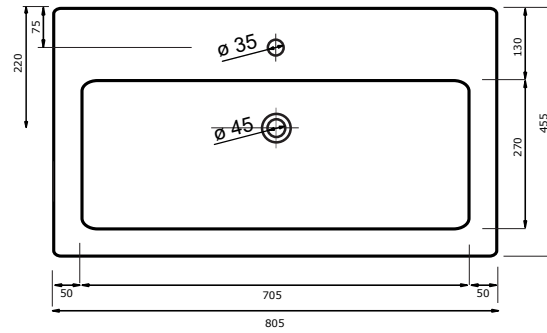

WASTAFEL DJAZZ - KERAMISCH

60,5 CM

80,5 CM

- Ambachtelijke vormgeving
- Super hygiënisch
- Geen onderhoud nodig
- Schoonmaken met gebruikelijke milde huishoudmiddelen
- Verkrijgbaar in wit glans en zwart mat

Voor keramische producten geldt een maat-tolerantie van ca. 3-6 mm. Keramisch sanitair wordt gemaakt van een natuurlijk product en er kunnen derhalve na het bakproces oneffenheden zichtbaar zijn.

100,5 CM

100,5 CM

120,5 CM

120,5 CM