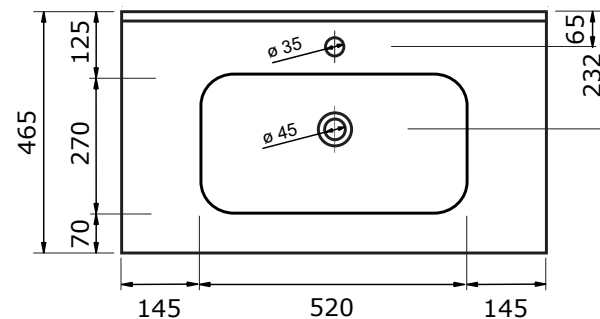

WASTAFEL COVER - KERAMISCH

61 CM

71 CM

81 CM

91 CM

101 CM

- Ambachtelijke vormgeving
- Super hygiënisch
- Geen onderhoud nodig
- Schoonmaken met gebruikelijke milde huishoudmiddelen
- Verkrijgbaar in wit glans

Voor keramische producten geldt een maat-tolerantie van ca. 3-6 mm. Keramisch sanitair wordt gemaakt van een natuurlijk product en er kunnen derhalve na het bakproces oneffenheden zichtbaar zijn.

121 CM

141 CM