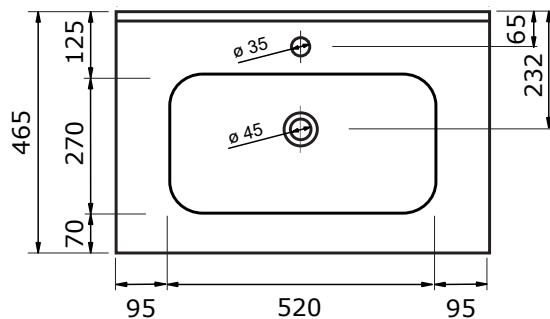

WASTAFEL COVER - KERAMISCH

61 CM

71 CM

81 CM

91 CM

101 CM

- Ambachtelijke vormgeving
- Super hygiënisch
- Geen onderhoud nodig
- Schoonmaken met gebruikelijke milde huishoudmiddelen
- Verkrijgbaar in wit glans

Voor keramische producten geldt een maat-tolerantie van ca. 3-6 mm. Keramisch sanitair wordt gemaakt van een natuurlijk product en er kunnen derhalve na het bakproces oneffenheden zichtbaar zijn.

121 CM

141 CM