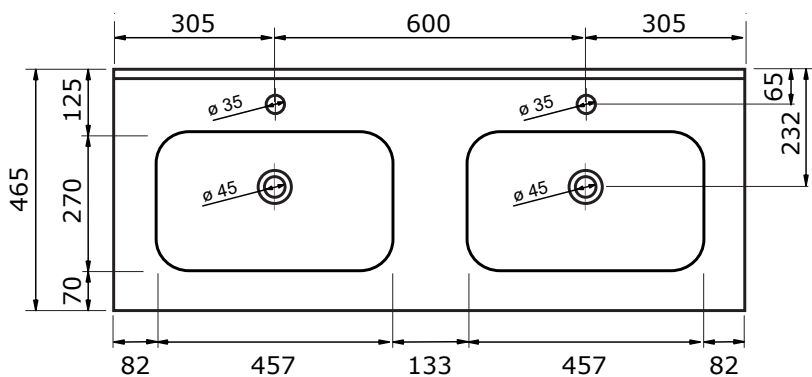

WASTAFEL COVER - KERAMISCH

61 CM

71 CM

81 CM

91 CM

101 CM

- Ambachtelijke vormgeving
- Super hygiënisch
- Geen onderhoud nodig
- Schoonmaken met gebruikelijke milde huishoudmiddelen
- Verkrijgbaar in wit glans

Voor keramische producten geldt een maat-tolerantie van ca. 3-6 mm. Keramisch sanitair wordt gemaakt van een natuurlijk product en er kunnen derhalve na het bakproces oneffenheden zichtbaar zijn.

121 CM

141 CM