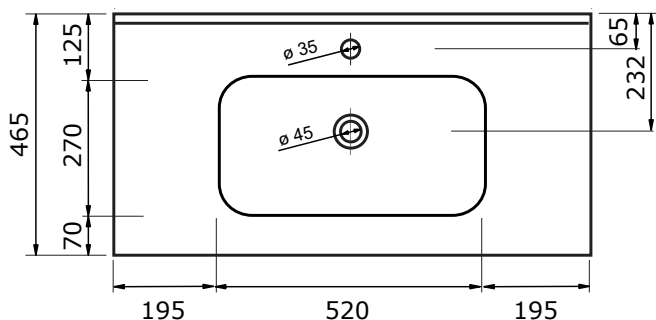

WASTAFEL COVER - KERAMISCH

61 CM

71 CM

81 CM

91 CM

101 CM

- Ambachtelijke vormgeving
- Super hygiënisch
- Geen onderhoud nodig
- Schoonmaken met gebruikelijke milde huishoudmiddelen
- Verkrijgbaar in wit glans

Voor keramische producten geldt een maat-tolerantie van ca. 3-6 mm. Keramisch sanitair wordt gemaakt van een natuurlijk product en er kunnen derhalve na het bakproces oneffenheden zichtbaar zijn.

121 CM

141 CM