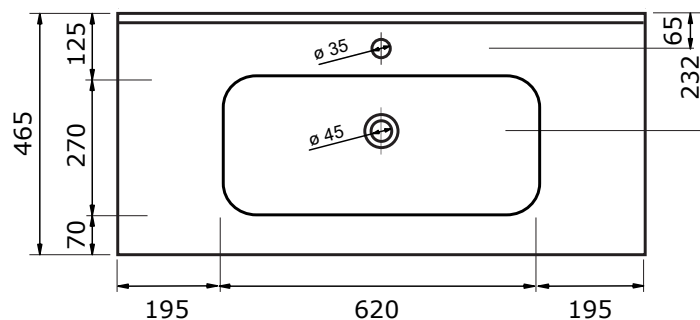

WASTAFEL COVER - KERAMISCH

61 CM

71 CM

81 CM

91 CM

101 CM

- Ambachtelijke vormgeving
- Super hygiënisch
- Geen onderhoud nodig
- Schoonmaken met gebruikelijke milde huishoudmiddelen
- Verkrijgbaar in wit glans

Voor keramische producten geldt een maat-tolerantie van ca. 3-6 mm. Keramisch sanitair wordt gemaakt van een natuurlijk product en er kunnen derhalve na het bakproces oneffenheden zichtbaar zijn.

121 CM

141 CM