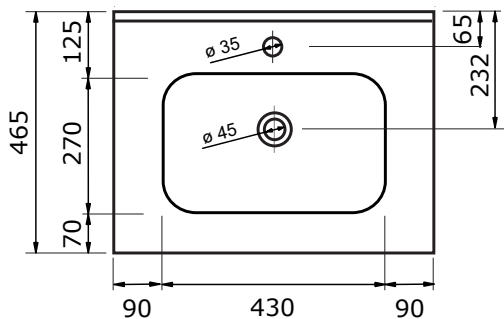

WASTAFEL COVER - KERAMISCH

61 CM

71 CM

81 CM

91 CM

101 CM

- Ambachtelijke vormgeving
- Super hygiënisch
- Geen onderhoud nodig
- Schoonmaken met gebruikelijke milde huishoudmiddelen
- Verkrijgbaar in wit glans

Voor keramische producten geldt een maat-tolerantie van ca. 3-6 mm. Keramisch sanitair wordt gemaakt van een natuurlijk product en er kunnen derhalve na het bakproces oneffenheden zichtbaar zijn.

121 CM

141 CM