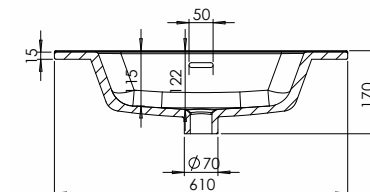

WASTAFEL COVER - KERAMISCH

61 CM

71 CM

81 CM

91 CM

101 CM

- Ambachtelijke vormgeving
- Super hygiënisch
- Geen onderhoud nodig
- Schoonmaken met gebruikelijke milde huishoudmiddelen
- Verkrijgbaar in wit glans

Voor keramische producten geldt een maat-tolerantie van ca. 3-6 mm. Keramisch sanitair wordt gemaakt van een natuurlijk product en er kunnen derhalve na het bakproces oneffenheden zichtbaar zijn.

121 CM

141 CM