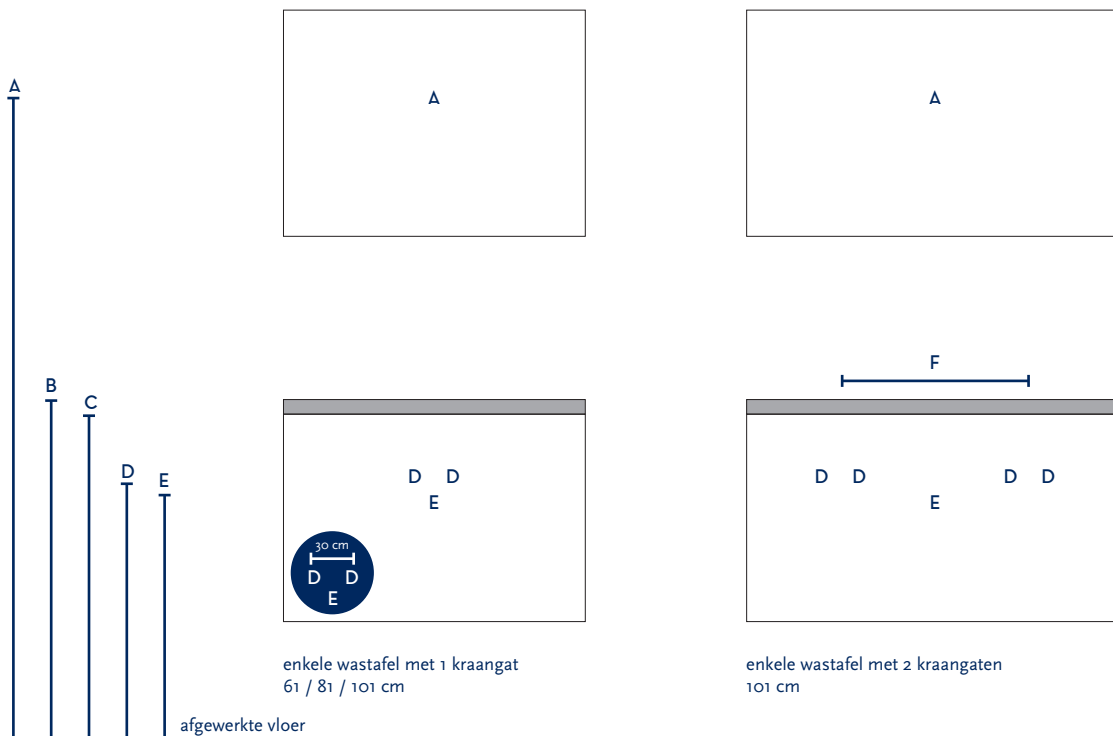

SERIE(S):	VOGUE
WASTAFEL:	S-LINE (KERAMISCH)

Materiaal wastafel:	Keramiek
Breedte wastafel:	61 / 81 / 101 cm
Diepte wastafel:	41 cm
Hoogte rand:	4 cm
Beschikbare kleuren:	Wit glans
Muurbevestiging mogelijk: (bevestigingsset wordt meegeleverd)	Nee
Leverbaar zonder kraangat:	Ja
Garantie:	2 jaar
De wastafel dient vóór verwerking gecontroleerd te worden!	

A	Aansluiting 220 V (indien spiegel mét verlichting):	170 cm
B	Bovenkant wastafel:	90 cm
C	Bovenkant wastafelkast:	86 cm
D	Aanvoer warm en koud water:	68 cm
E	Afvoer:	65 cm
F	Afstand (h-o-h) tussen 2 kraangaten / 2 afvoeren:	50,5 cm bij wastafel 101 cm