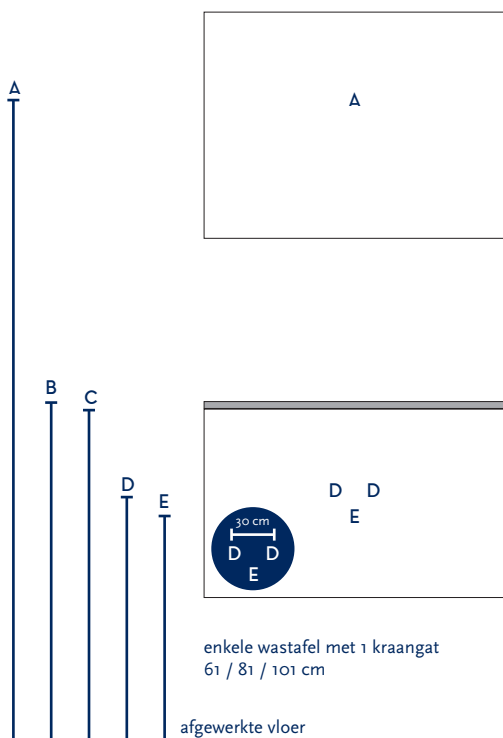

SERIE(S):	STRETTO
WASTAFEL:	STRETTO

Materiaal wastafel:	Keramiek
Breedte wastafel:	61 / 81 / 101 cm
Diepte wastafel:	39 cm
Hoogte rand:	1,8 cm
Beschikbare kleuren:	Wit glans
Muurbevestiging mogelijk: (bevestigingsset wordt meegeleverd)	Nee
Leverbaar zonder kraangat:	Nee
Garantie:	2 jaar
De wastafel dient vóór verwerking gecontroleerd te worden!	

A	Aansluiting 220 V (indien spiegel mét verlichting):	170 cm
B	Bovenkant wastafel:	90 cm
C	Bovenkant wastafelkast:	88 cm
D	Aanvoer warm en koud water:	65 cm
E	Afvoer:	60 cm
F	Afstand (h-o-h) tussen 2 kraangaten / afvoeren:	N.v.t.