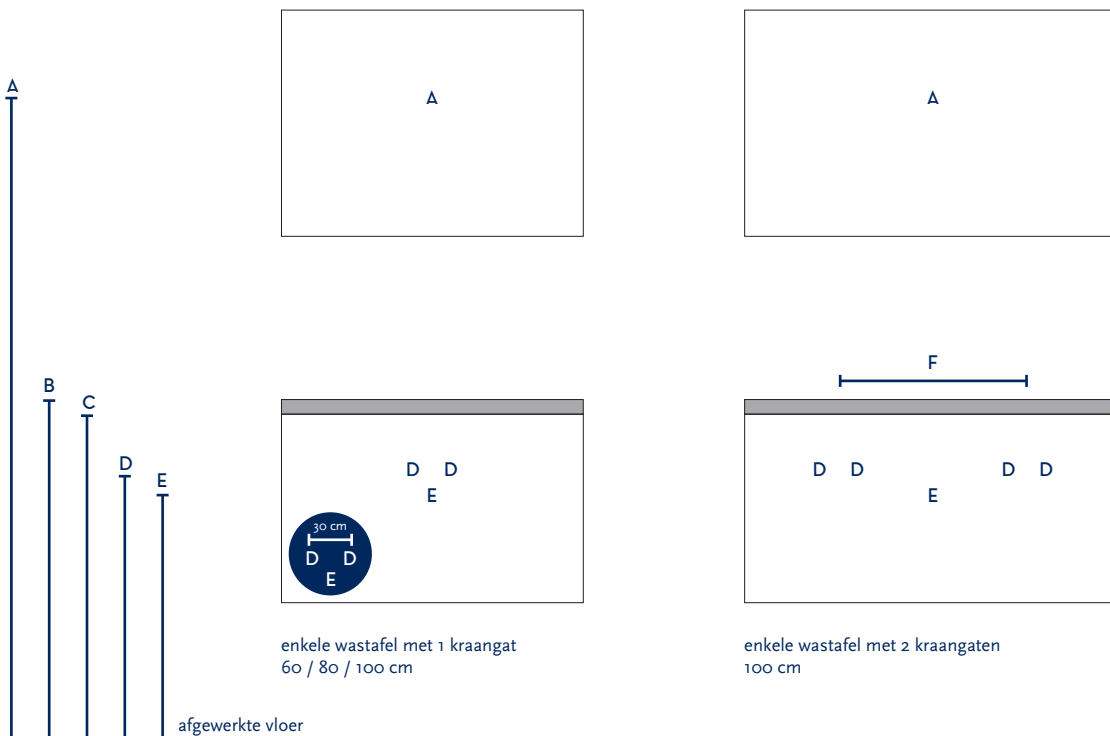

SERIE(S):	STRAIGHT
WASTAFEL:	S-LINE (KUNSTSTEEN)

Materiaal wastafel:	Kunststeen
Breedte wastafel:	60 / 80 / 100 cm
Diepte wastafel:	40 cm
Hoogte rand:	5 cm
Beschikbare kleuren:	Wit glans
Muurbevestiging mogelijk: (bevestigingsset wordt meegeleverd)	Nee
Leverbaar zonder kraangat:	Nee
Garantie:	2 jaar
De wastafel dient vóór verwerking gecontroleerd te worden!	

A	Aansluiting 220 V (indien spiegel mét verlichting):	170 cm
B	Bovenkant wastafel:	90 cm
C	Bovenkant wastafelkast:	85 cm
D	Aanvoer warm en koud water:	70 cm
E	Afvoer:	65 cm
F	Afstand (h-o-h) tussen 2 kraangaten / 2 afvoeren:	50 cm bij wastafel 100 cm