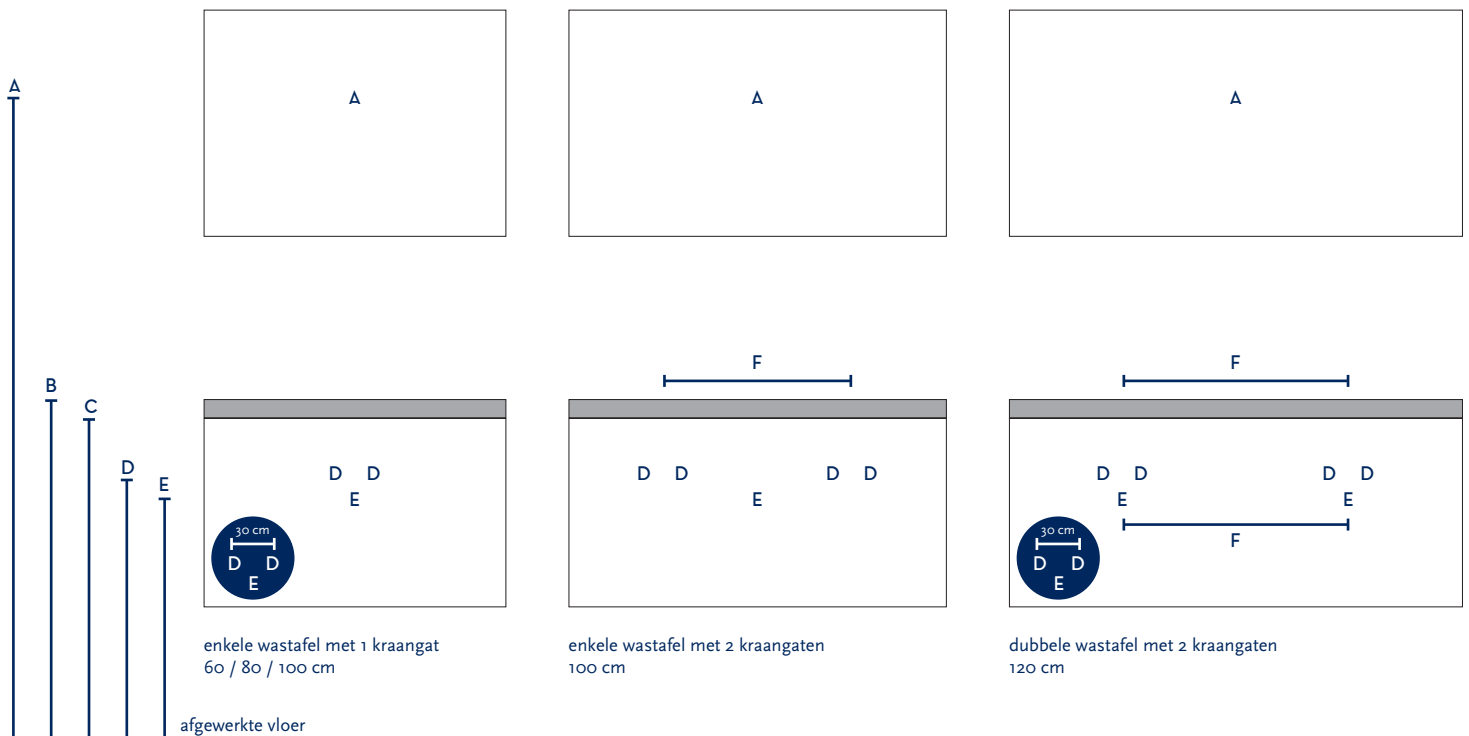

SERIE(S):	SEVILLE
WASTAFEL:	QUADRA

Materiaal wastafel:	Kunststeen
Breedte wastafel:	60 / 80 / 100 / 120 cm
Diepte wastafel:	46 cm
Hoogte rand:	5 cm
Beschikbare kleuren:	Wit glans
Muurbevestiging mogelijk: (bevestigingsset wordt meegeleverd)	Nee
Leverbaar zonder kraangat:	Nee
Garantie:	2 jaar
De wastafel dient vóór verwerking gecontroleerd te worden!	

A	Aansluiting 220 V (indien spiegel mét verlichting):	170 cm	
B	Bovenkant wastafel:	90 cm	
C	Bovenkant wastafelkast:	85 cm	
D	Aanvoer warm en koud water:	69 cm	
E	Afvoer:	64 cm	
F	Afstand (h-o-h) tussen 2 kraangaten / 2 afvoeren:	52,4 cm bij wastafel 100 cm 2krgr	60 cm bij 120 cm - dubbele bak