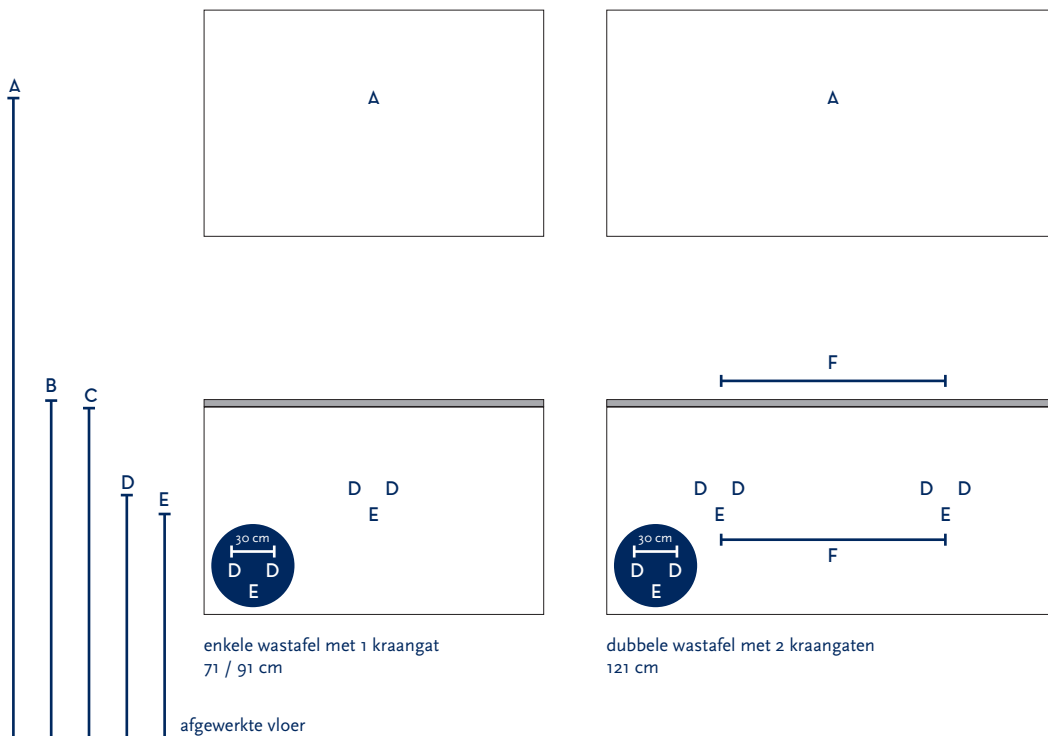

SERIE(S):	PULSE
WASTAFEL:	SLIM

Materiaal wastafel:	Keramiek
Breedte wastafel:	71 / 91 / 121 cm
Diepte wastafel:	51 cm
Hoogte rand:	2 cm
Beschikbare kleuren:	Wit glans
Muurbevestiging mogelijk: (bevestigingsset wordt meegeleverd)	Nee
Leverbaar zonder kraangat:	Nee
Garantie:	2 jaar
De wastafel dient vóór verwerking gecontroleerd te worden!	

enkele wastafel met 1 kraangat
71 / 91 cm

dubbele wastafel met 2 kraangaten
121 cm

A	Aansluiting 220 V (indien spiegel mét verlichting):	170 cm
B	Bovenkant wastafel:	90 cm
C	Bovenkant wastafelkast:	88 cm
D	Aanvoer warm en koud water:	65 cm
E	Afvoer:	60 cm
F	Afstand (h-o-h) tussen 2 kraangaten / afvoeren:	51 cm bij 121 cm - dubbele bak