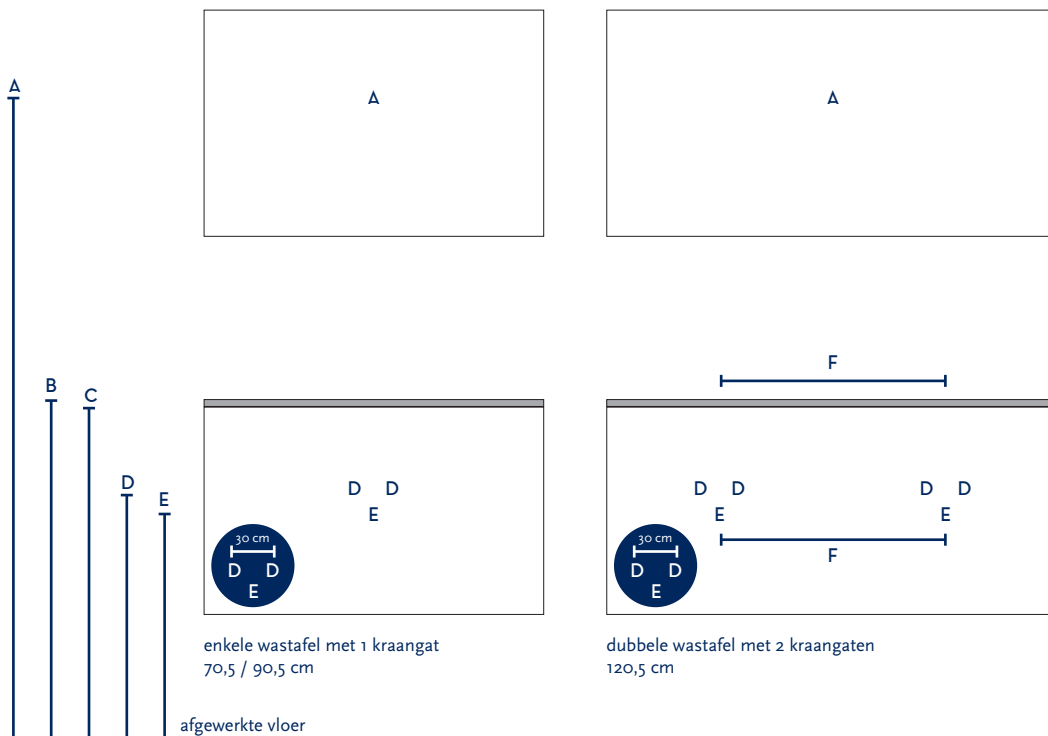

SERIE(S):	PULSE
WASTAFEL:	PLANO

Materiaal wastafel:	Kunststeen
Breedte wastafel:	70,5 / 90,5 / 120,5 cm
Diepte wastafel:	50,5 cm
Hoogte rand:	1,5 cm
Beschikbare kleuren:	Wit glans
Muurbevestiging mogelijk: (bevestigingsset wordt meegeleverd)	Nee
Leverbaar zonder kraangat:	Nee
Garantie:	2 jaar
De wastafel dient vóór verwerking gecontroleerd te worden!	

A	Aansluiting 220 V (indien spiegel mét verlichting):	170 cm
B	Bovenkant wastafel:	90 cm
C	Bovenkant wastafelkast:	88,5 cm
D	Aanvoer warm en koud water:	65 cm
E	Afvoer:	60 cm
F	Afstand (h-o-h) tussen 2 kraangaten / afvoeren:	57 cm bij 121 cm - dubbele bak