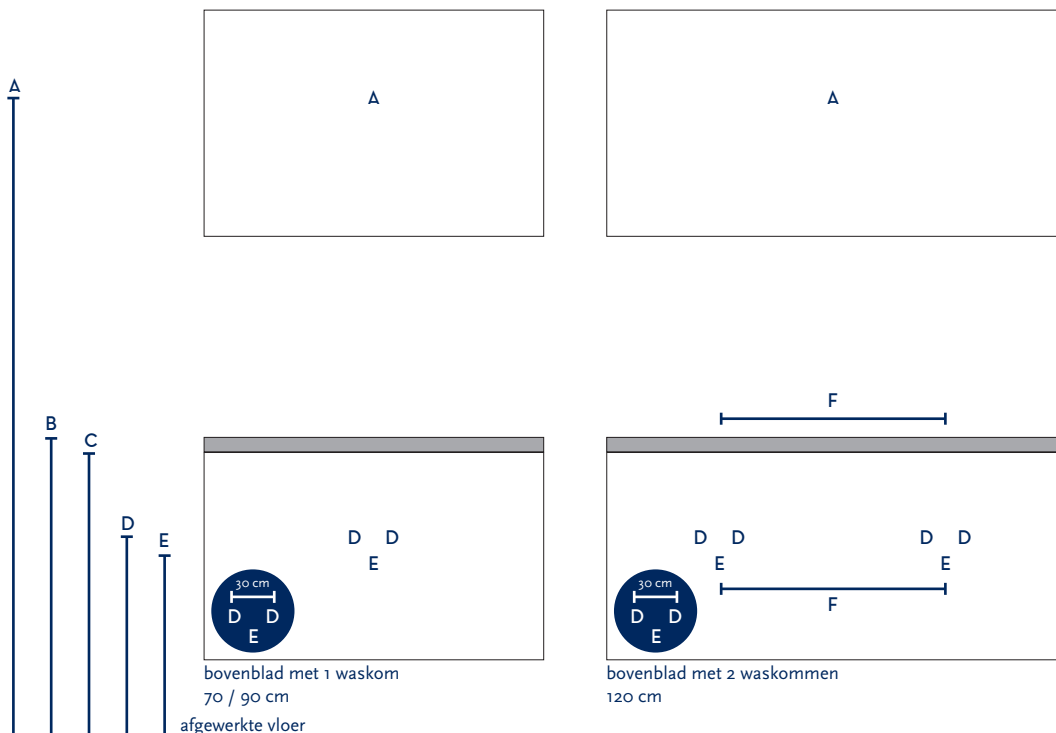

SERIE(S):	PULSE
WASTAFEL:	BOVENBLAD 3,6 CM DIK

Materiaal wastafel:	N.v.t.
Breedte wastafel:	N.v.t.
Diepte wastafel:	N.v.t.
Hoogte rand:	N.v.t.
Beschikbare kleuren:	N.v.t.
Muurbevestiging mogelijk: (bevestigingsset wordt meegeleverd)	N.v.t.
Leverbaar zonder kraangat:	N.v.t.
Garantie:	N.v.t.

Let op:
Plaats de aan-/afvoer altijd recht onder (iedere) waskom!
U kunt geen waskom plaatsen boven een tussenschot in de onderkast.

A	Aansluiting 220 V (indien spiegel mét verlichting):	170 cm
B	Bovenkant bovenblad:	80 cm *
C	Bovenkant wastafelkast:	76,5 cm
D	Aanvoer warm en koud water:	53,4 cm
E	Afvoer:	48,4 cm
F	Afstand (h-o-h) tussen 2 kraangaten / afvoeren:	N.v.t.

* De hoogte van 80 cm (bovenkant bovenblad) is indicatief. Bij deze tekeningen is uitgegaan van een bovenblad van 3,6 cm dik en een waskom met een hoogte van ca. 14 cm. Indien u een dikker of dunner bovenblad toepast of een hogere of lagere waskom heeft, dan dient u de hoogte van de wastafelkast (evenals de hoogte van aan-/afvoer) evenredig aan te passen.

De hoogte van 80 cm (bovenkant bovenblad) is uiteraard afhankelijk van de persoonlijke wensen van de gebruiker. U bent vrij om het geheel op een afwijkende hoogte, naar wens van de gebruiker, te monteren.