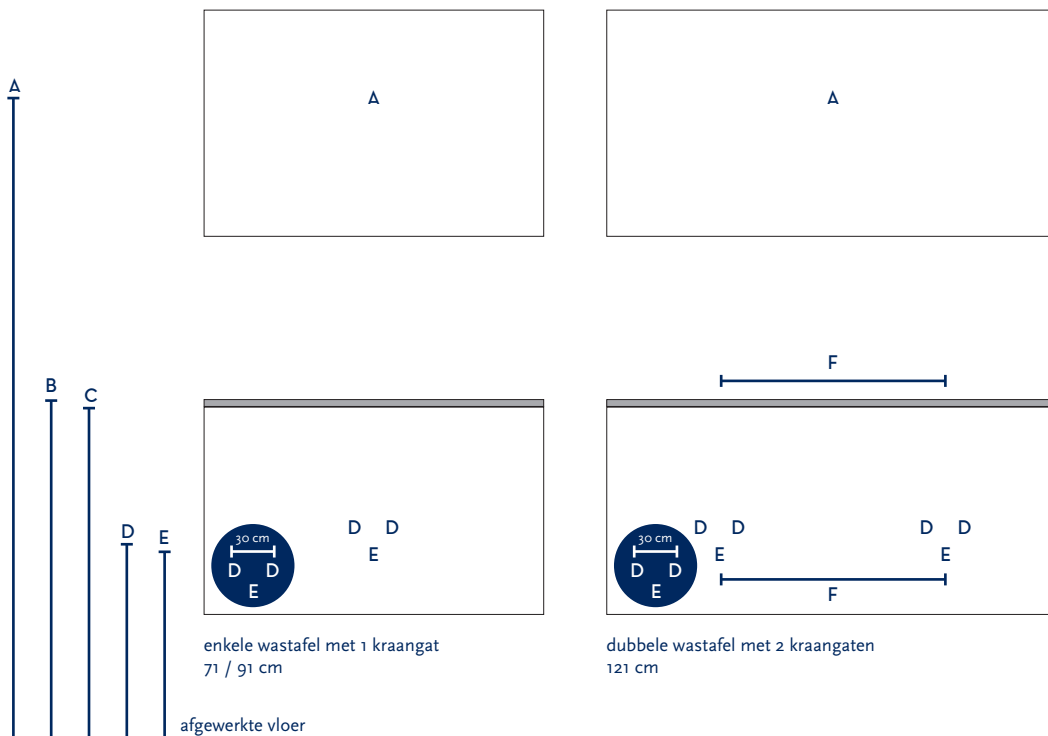

| | |
|-----------|-------|
| SERIE(S): | PORTO |
| WASTAFEL: | SLIM |

| | |
|--|------------------|
| Materiaal wastafel: | Keramik |
| Breedte wastafel: | 71 / 91 / 121 cm |
| Diepte wastafel: | 51 cm |
| Hoogte rand: | 2 cm |
| Beschikbare kleuren: | Wit glans |
| Muurbevestiging mogelijk: (bevestigingsset wordt meegeleverd) | Nee |
| Leverbaar zonder kraangat: | Nee |
| Garantie: | 2 jaar |
| De wastafel dient vóór verwerking gecontroleerd te worden! | |

| | | |
|---|---|--------------------------------------|
| A | Aansluiting 220 V (indien spiegel mét verlichting): | 170 cm |
| B | Bovenkant wastafel: | 90 cm |
| C | Bovenkant wastafelkast: | 88 cm |
| D | Aanvoer warm en koud water: | 52 cm |
| E | Afvoer: | 50 cm |
| F | Afstand (h-o-h) tussen 2 kraangaten / afvoeren: | 51 cm bij 121 cm - dubbele bak |