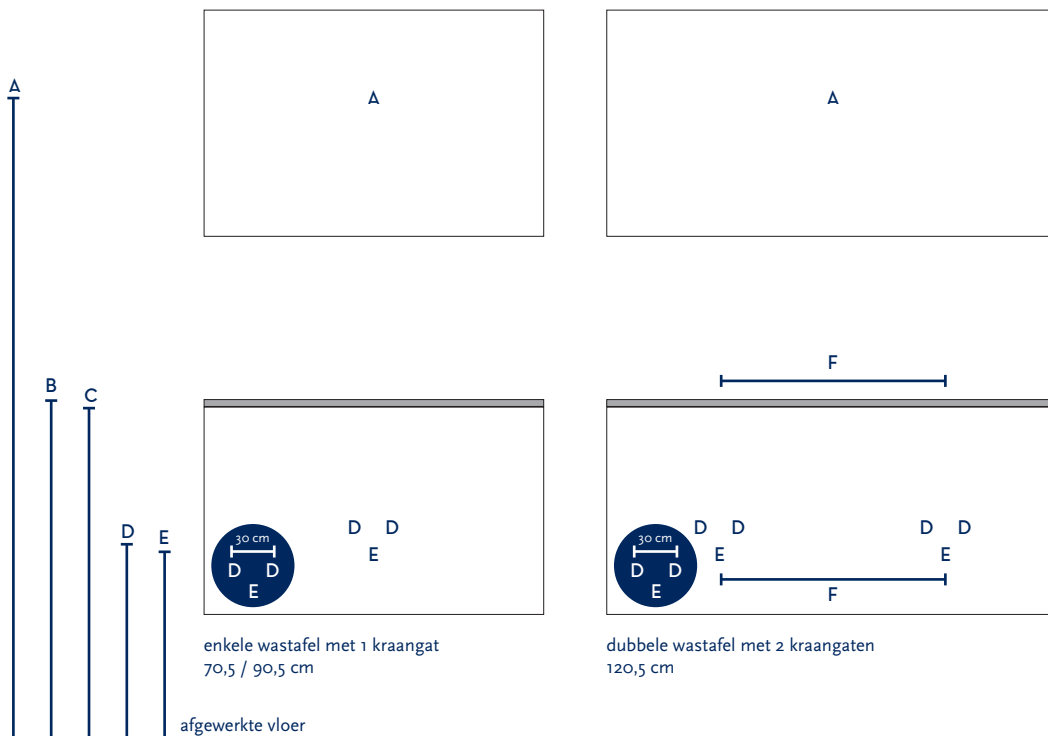

SERIE(S):	PORTO
WASTAFEL:	PLANO

Materiaal wastafel:	Kunststeen
Breedte wastafel:	70,5 / 90,5 / 120,5 cm
Diepte wastafel:	50,5 cm
Hoogte rand:	1,5 cm
Beschikbare kleuren:	Wit glans
Muurbevestiging mogelijk: (bevestigingsset wordt meegeleverd)	Nee
Leverbaar zonder kraangat:	Nee
Garantie:	2 jaar
De wastafel dient vóór verwerking gecontroleerd te worden!	

A	Aansluiting 220 V (indien spiegel mét verlichting):	170 cm
B	Bovenkant wastafel:	90 cm
C	Bovenkant wastafelkast:	88,5 cm
D	Aanvoer warm en koud water:	52 cm
E	Afvoer:	50 cm
F	Afstand (h-o-h) tussen 2 kraangaten / afvoeren:	57 cm bij 121 cm - dubbele bak