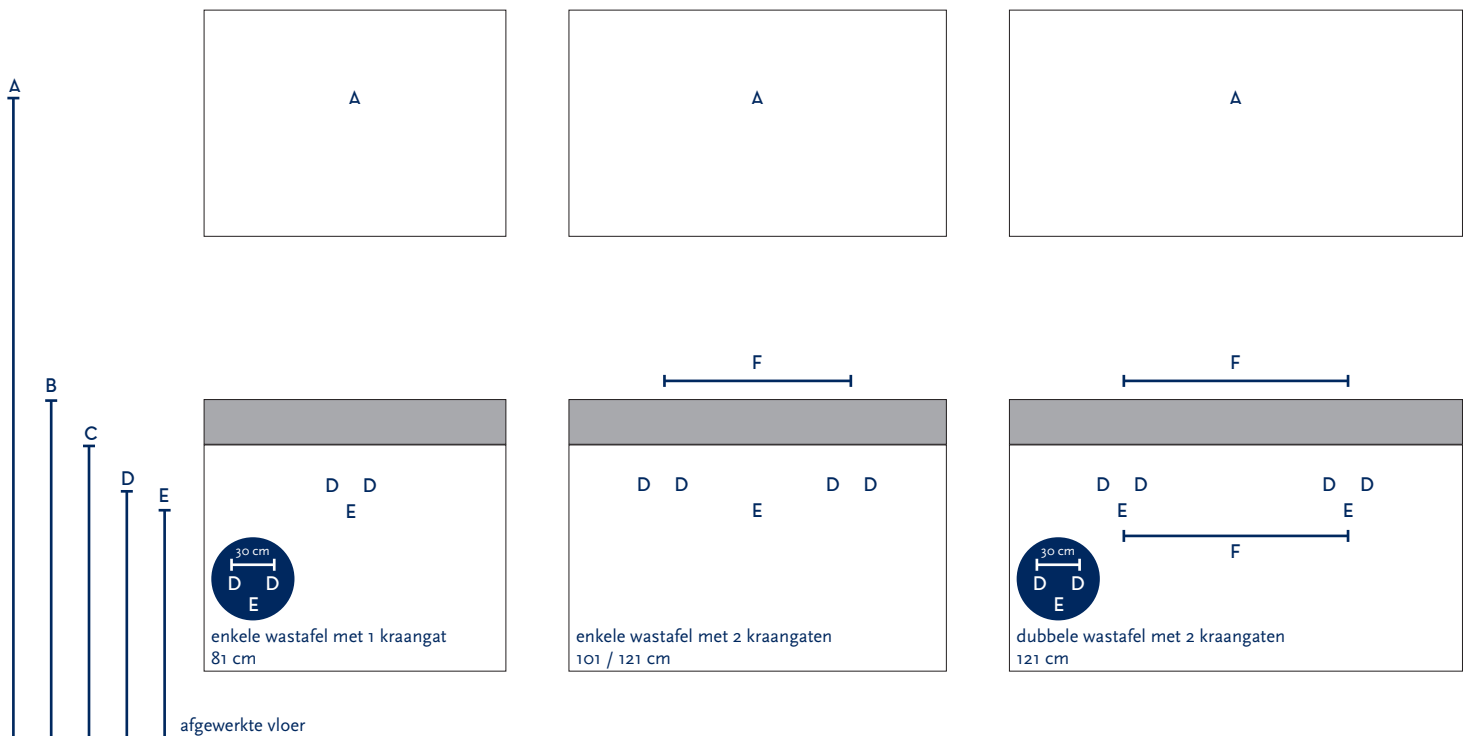

SERIE(S):	MAXX XL
WASTAFEL:	KUBE

Materiaal wastafel:	Keramiek
Breedte wastafel:	81 / 101 / 121 cm
Diepte wastafel:	46 cm
Hoogte rand:	12 cm
Beschikbare kleuren:	Wit glans
Muurbevestiging mogelijk: (bevestigingsset wordt meegeleverd)	Ja
Leverbaar zonder kraangat:	Nee
Garantie:	2 jaar
De wastafel dient vóór verwerking gecontroleerd te worden!	

A	Aansluiting 220 V (indien spiegel mét verlichting):	170 cm		
B	Bovenkant wastafel:	90 cm		
C	Bovenkant wastafelkast:	78 cm		
D	Aanvoer warm en koud water:	66 cm		
E	Afvoer:	61 cm		
F	Afstand (h-o-h) tussen 2 kraangaten / 2 afvoeren:	56 cm bij wastafel 101 cm 2kr	60 cm bij 121 cm - enkele bak	60 cm bij 121 cm - dubbele bak