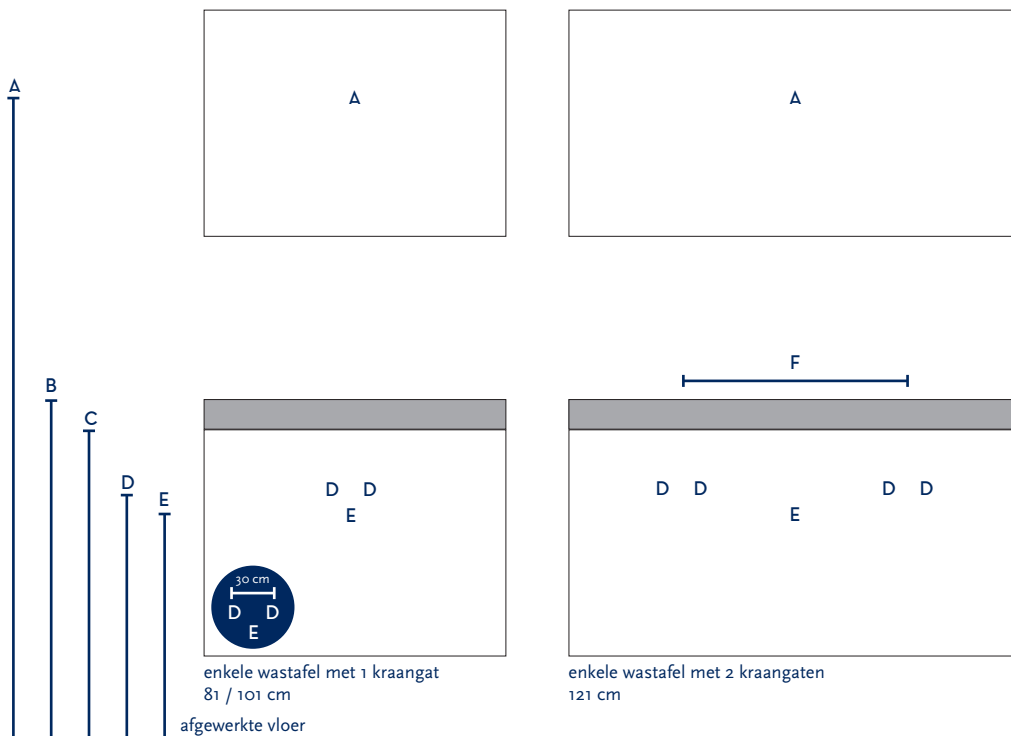

SERIE(S):	MAXX XL
WASTAFEL:	JUST

Materiaal wastafel:	Keramiek
Breedte wastafel:	81 / 101 / 121 cm
Diepte wastafel:	46 cm
Hoogte rand:	7,5 cm
Beschikbare kleuren:	Wit glans
Muurbevestiging mogelijk: (bevestigingsset wordt meegeleverd)	Nee
Leverbaar zonder kraangat:	Ja
Garantie:	2 jaar
De wastafel dient vóór verwerking gecontroleerd te worden!	

A	Aansluiting 220 V (indien spiegel mét verlichting):	170 cm
B	Bovenkant wastafel:	90 cm
C	Bovenkant wastafelkast:	82,5 cm
D	Aanvoer warm en koud water:	65 cm
E	Afvoer:	60 cm
F	Afstand (h-o-h) tussen 2 kraangaten / 2 afvoeren:	60 cm bij wastafel 121 cm