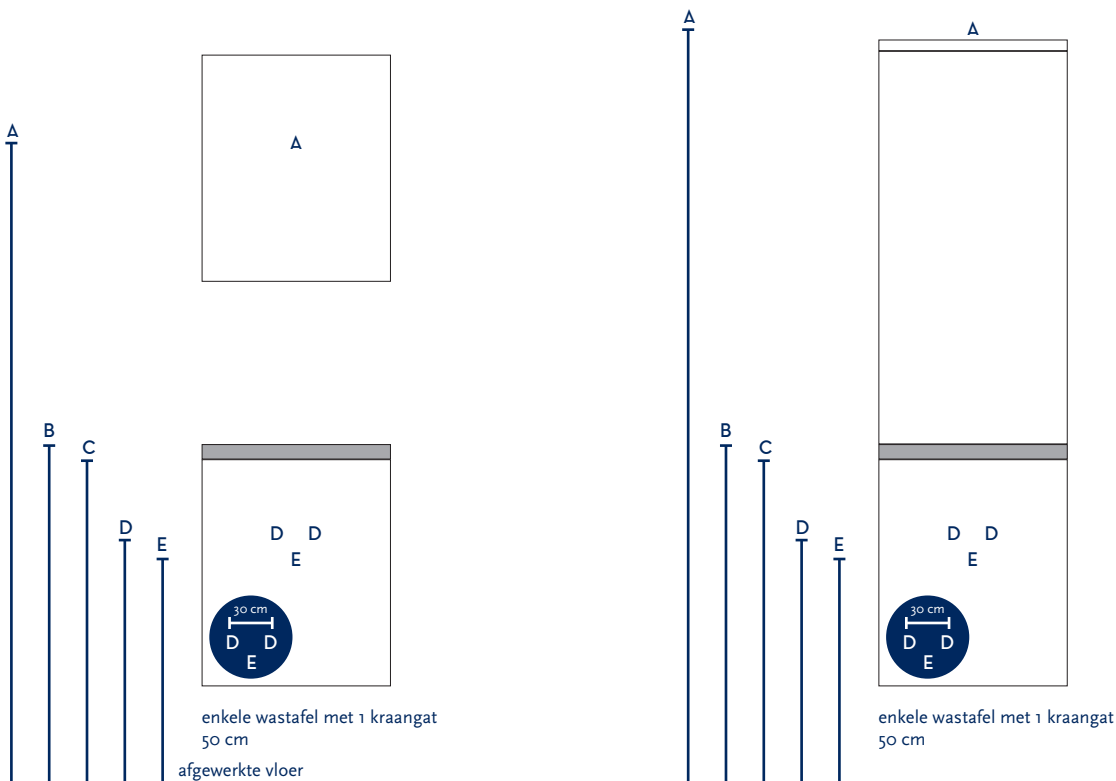

SERIE(S):	MADRID
WASTAFEL:	MADRID

Materiaal wastafel:	Keramiek
Breedte wastafel:	50 cm
Diepte wastafel:	40 cm
Hoogte rand:	4 cm
Beschikbare kleuren:	Wit glans
Muurbevestiging mogelijk: (bevestigingsset wordt meegeleverd)	Nee
Leverbaar zonder kraangat:	Nee
Garantie:	2 jaar
De wastafel dient vóór verwerking gecontroleerd te worden!	

A	Aansluiting 220 V (indien spiegel mét verlichting):	170 cm bij losse spiegel	200 cm * bij spiegel + koof
B	Bovenkant wastafel:	90 cm	
C	Bovenkant wastafelkast:	86 cm	
D	Aanvoer warm en koud water:	65 cm	
E	Afvoer:	60 cm	
F	Afstand (h-o-h) tussen 2 kraangaten / afvoeren:	N.v.t.	

* Indien u de spiegel direct op de wastafel plaatst dient u een hoogte van 200 cm aan te houden voor de aansluiting 220 V. Indien u de spiegel iets hoger wenst te hangen, en er dus tussenruimte tussen de wastafel en de spiegel komt, dient u de hoogte van de aansluiting 220 V evenredig aan te passen.