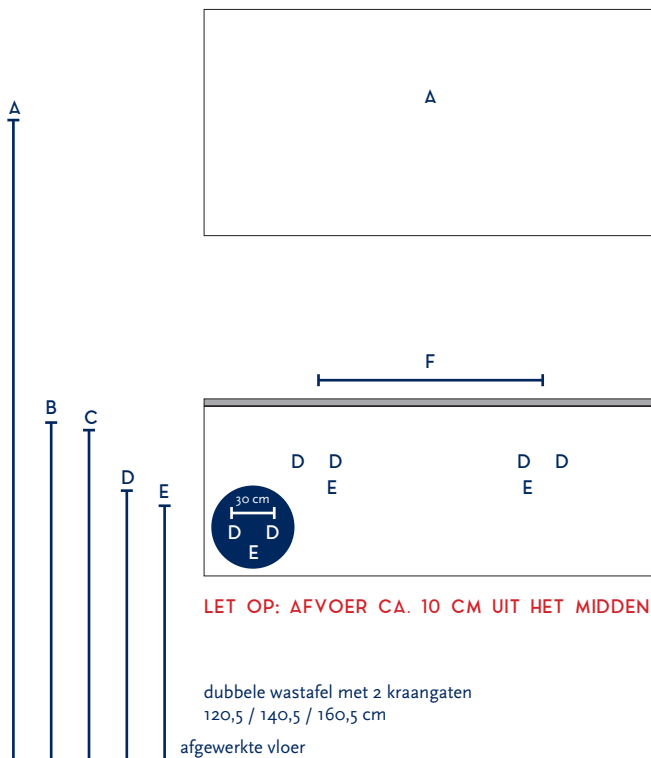

SERIE(S):	LOFT
WASTAFEL:	THIN

Materiaal wastafel:	Kunststeen
Breedte wastafel:	120,5 / 140,5 / 160,5 cm
Diepte wastafel:	45,5 cm
Hoogte rand:	2 cm
Beschikbare kleuren:	Wit glans en wit mat
Muurbevestiging mogelijk: (bevestigingsset wordt meegeleverd)	Nee
Leverbaar zonder kraangat:	Ja
Garantie:	2 jaar
De wastafel dient vóór verwerking gecontroleerd te worden!	

A	Aansluiting 220 V (indien spiegel mét verlichting):	170 cm		
B	Bovenkant wastafel:	90 cm		
C	Bovenkant wastafelkast:	88 cm		
D	Aanvoer warm en koud water:	72,5 cm		
E	Afvoer:	67,5 cm		
F	Afstand (h-o-h) tussen 2 kraangaten / 2 afvoeren:	60,5 cm bij 120,5 cm - dubbele bak	70 cm bij wastafel 140,5 cm	80,3 cm bij wastafel 160,5 cm

Bij de **asymmetrische wastafel** kunt u de hoogtematen voor de aan- en afvoer aanhouden uit de tabel hiernaast.

Wanneer u werkt met een **asymmetrische wastafel óf met muurkranen** (wastafel zonder kraangaten) kunt u op de technische tekening van de wastafel (bovenaanzichten) de exacte positie zien van het kraangat en de afvoer(en). De maten op deze tekening zijn leidend.