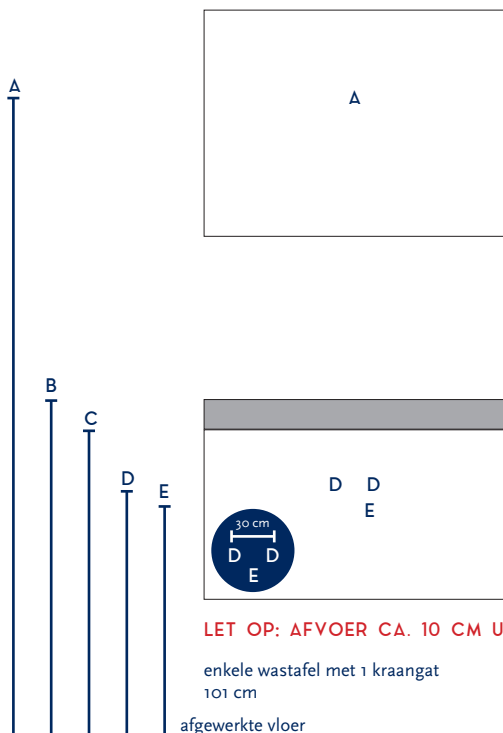

SERIE(S):	LOFT
WASTAFEL:	JUST

Materiaal wastafel:	Keramik
Breedte wastafel:	101 cm
Diepte wastafel:	46 cm
Hoogte rand:	7,5 cm
Beschikbare kleuren:	Wit glans
Muurbevestiging mogelijk: (bevestigingsset wordt meegeleverd)	Nee
Leverbaar zonder kraangat:	Ja
Garantie:	2 jaar
De wastafel dient vóór verwerking gecontroleerd te worden!	

A	Aansluiting 220 V (indien spiegel mét verlichting):	170 cm
B	Bovenkant wastafel:	90 cm
C	Bovenkant wastafelkast:	82,5 cm
D	Aanvoer warm en koud water:	67 cm
E	Afvoer:	62 cm
F	Afstand (h-o-h) tussen 2 kraangaten / 2 afvoeren:	N.v.t.

Bij de **asymmetrische wastafel** kunt u de hoogtematen voor de aan- en afvoer aanhouden uit de tabel hiernaast.

Wanneer u werkt met een **asymmetrische wastafel óf met muurkranen** (wastafel zonder kraangaten) kunt u op de technische tekening van de wastafel (bovenaanzichten) de exacte positie zien van het kraangat en de afvoer(en). De maten op deze tekening zijn leidend.