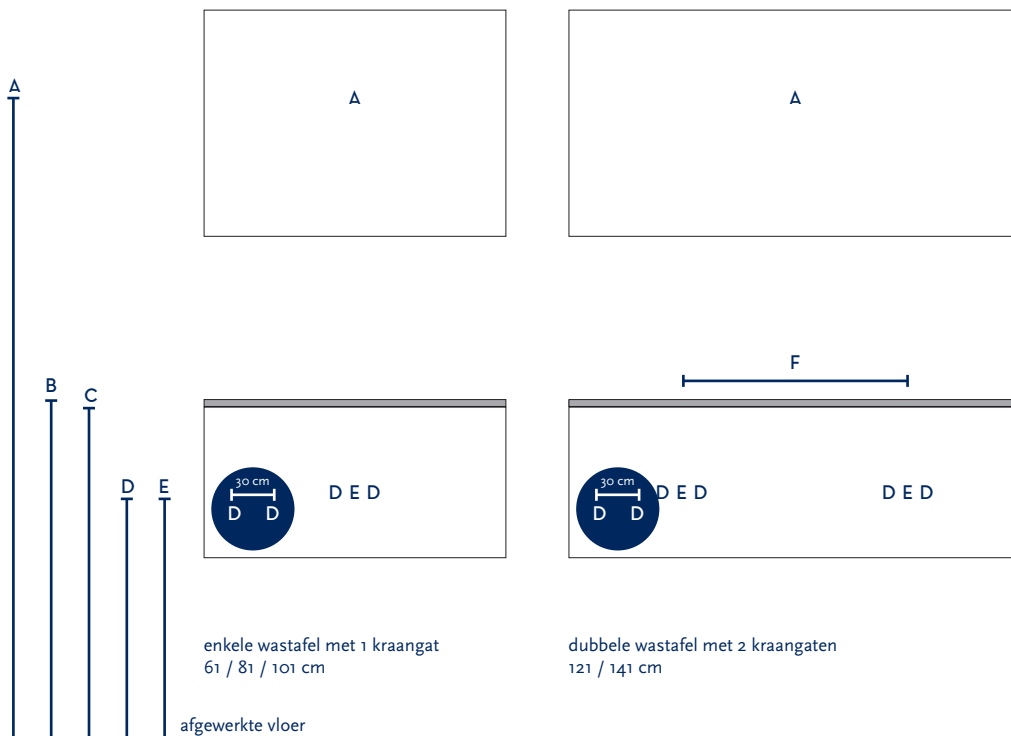

SERIE(S):	FROZEN
WASTAFEL:	GALA

Materiaal wastafel:	Keramiek
Breedte wastafel:	61 / 81 / 101 / 121 / 141 cm
Diepte wastafel:	46 cm
Hoogte rand:	2 cm
Beschikbare kleuren:	Wit glans
Muurbevestiging mogelijk: (bevestigingsset wordt meegeleverd)	Ja
Leverbaar zonder kraangat:	Ja
Garantie:	2 jaar
De wastafel dient vóór verwerking gecontroleerd te worden!	

A	Aansluiting 220 V (indien spiegel mét verlichting):	170 cm	
B	Bovenkant wastafel:	90 cm	
C	Bovenkant wastafelkast:	88 cm	
D	Aanvoer warm en koud water:	64 cm	
E	Afvoer:	64 cm	
F	Afstand (h-o-h) tussen 2 kraangaten / afvoeren:	58 cm bij 121 cm - dubbele bak	63 cm bij wastafel 141 cm