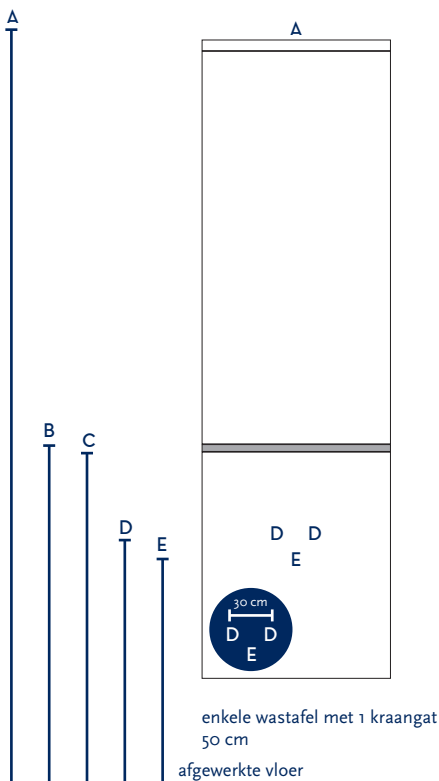

SERIE(S):	FLORIDA
WASTAFEL:	FLORIDA

Materiaal wastafel:	Keramik
Breedte wastafel:	55 cm
Diepte wastafel:	-
Hoogte rand:	2,5 cm
Beschikbare kleuren:	Wit glans
Muurbevestiging mogelijk: (bevestigingsset wordt meegeleverd)	Nee
Leverbaar zonder kraangat:	Nee
Garantie:	2 jaar
De wastafel dient vóór verwerking gecontroleerd te worden!	

A	Aansluiting 220 V (indien spiegel mét verlichting):	200 cm *
B	Bovenkant wastafel:	90 cm
C	Bovenkant wastafelkast:	87,5 cm
D	Aanvoer warm en koud water:	65 cm
E	Afvoer:	60 cm
F	Afstand (h-o-h) tussen 2 kraangaten / afvoeren:	N.v.t.

\* Indien u de spiegel direct op de wastafel plaatst dient u een hoogte van 200 cm aan te houden voor de aansluiting 220 V. Indien u de spiegel iets hoger wenst te hangen, en er dus tussenruimte tussen de wastafel en de spiegel komt, dient u de hoogte van de aansluiting 220 V evenredig aan te passen.