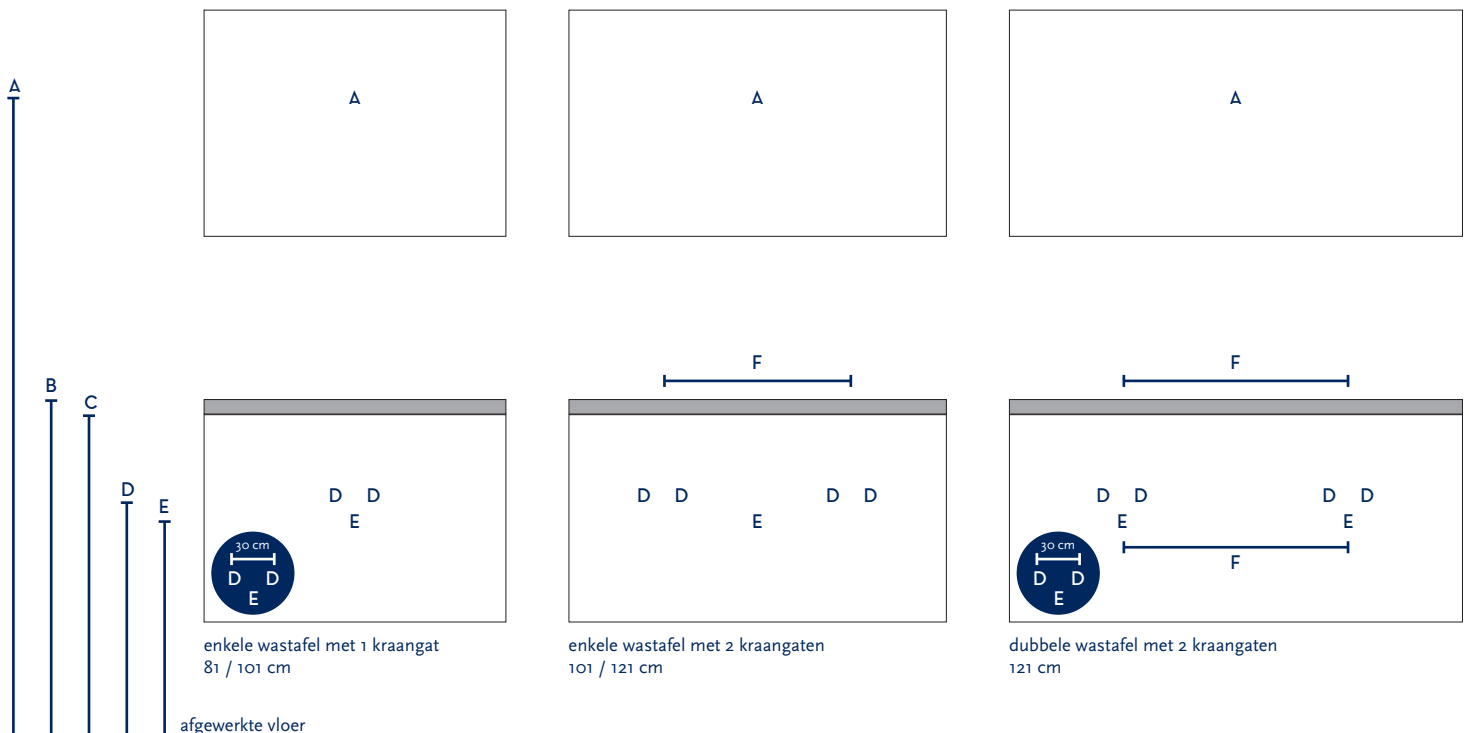

SERIE(S):	EVORA
WASTAFEL:	DJAZZ

Materiaal wastafel:	Keramiek
Breedte wastafel:	81 / 101 / 121 cm
Diepte wastafel:	45,5 cm
Hoogte rand:	4 cm
Beschikbare kleuren:	Wit glans
Muurbevestiging mogelijk: (bevestigingsset wordt meegeleverd)	Nee
Leverbaar zonder kraangat:	Ja
Garantie:	2 jaar
De wastafel dient vóór verwerking gecontroleerd te worden!	

A	Aansluiting 220 V (indien spiegel mét verlichting):	170 cm		
B	Bovenkant wastafel:	90 cm		
C	Bovenkant wastafelkast:	86 cm		
D	Aanvoer warm en koud water:	63 cm		
E	Afvoer:	58 cm		
F	Afstand (h-o-h) tussen 2 kraangaten / 2 afvoeren:	50 cm bij wastafel 101 cm 2kr	60 cm bij 121 cm - enkele bak	60,5 cm bij 121 cm - dubbele bak