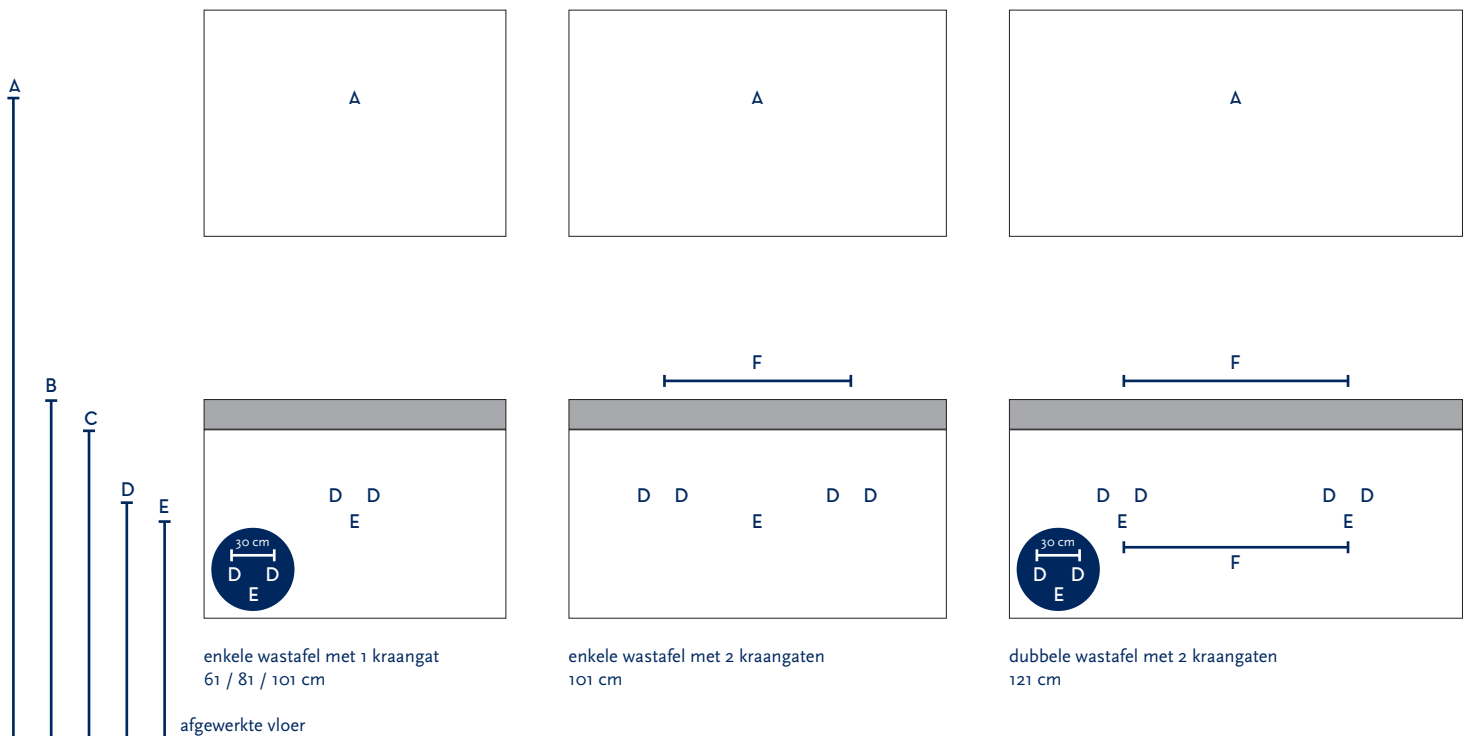

SERIE(S):	DANTE / SEVILLE
WASTAFEL:	LUCCA

Materiaal wastafel:	Natuursteen
Breedte wastafel:	61 / 81 / 101 / 121 cm
Diepte wastafel:	45,5 cm
Hoogte rand:	8 cm
Beschikbare kleuren:	Zwart
Muurbevestiging mogelijk: (bevestigingsset wordt meegeleverd)	Nee
Leverbaar zonder kraangat:	Ja
Garantie:	2 jaar
De wastafel dient vóór verwerking gecontroleerd te worden!	

A	Aansluiting 220 V (indien spiegel mét verlichting):	170 cm	
B	Bovenkant wastafel:	90 cm	
C	Bovenkant wastafelkast:	82 cm	
D	Aanvoer warm en koud water:	63 cm	
E	Afvoer:	58 cm	
F	Afstand (h-o-h) tussen 2 kraangaten / 2 afvoeren:	46 cm bij wastafel 101 cm 2krgr	58 cm bij 121 cm - dubbele bak