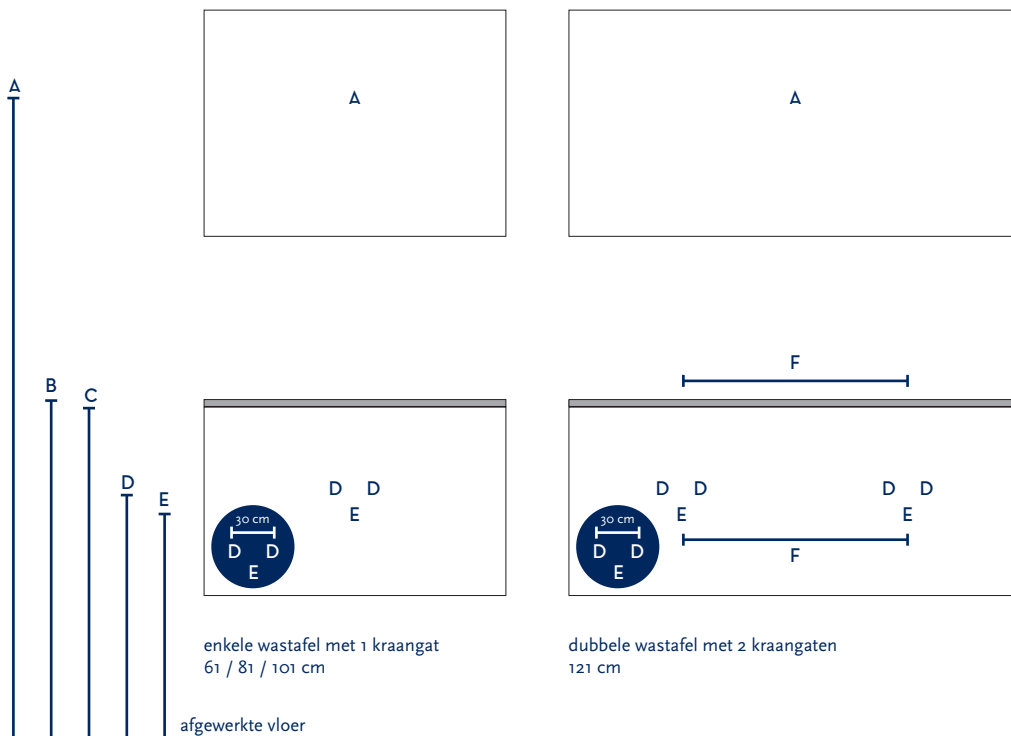

| | |
|-----------|-----------------|
| SERIE(S): | DANTE / SEVILLE |
| WASTAFEL: | ENJOY |

| | |
|--|------------------------|
| Materiaal wastafel: | Keramiek |
| Breedte wastafel: | 61 / 81 / 101 / 121 cm |
| Diepte wastafel: | 46 cm |
| Hoogte rand: | 1,8 cm |
| Beschikbare kleuren: | Wit glans |
| Muurbevestiging mogelijk: (bevestigingsset wordt meegeleverd) | Nee |
| Leverbaar zonder kraangat: | Nee |
| Garantie: | 2 jaar |
| De wastafel dient vóór verwerking gecontroleerd te worden! | |

| | | |
|---|---|--------------------------------------|
| A | Aansluiting 220 V (indien spiegel mét verlichting): | 170 cm |
| B | Bovenkant wastafel: | 90 cm |
| C | Bovenkant wastafelkast: | 88 cm |
| D | Aanvoer warm en koud water: | 65 cm |
| E | Afvoer: | 60 cm |
| F | Afstand (h-o-h) tussen 2 kraangaten / afvoeren: | 60 cm bij 121 cm - dubbele bak |