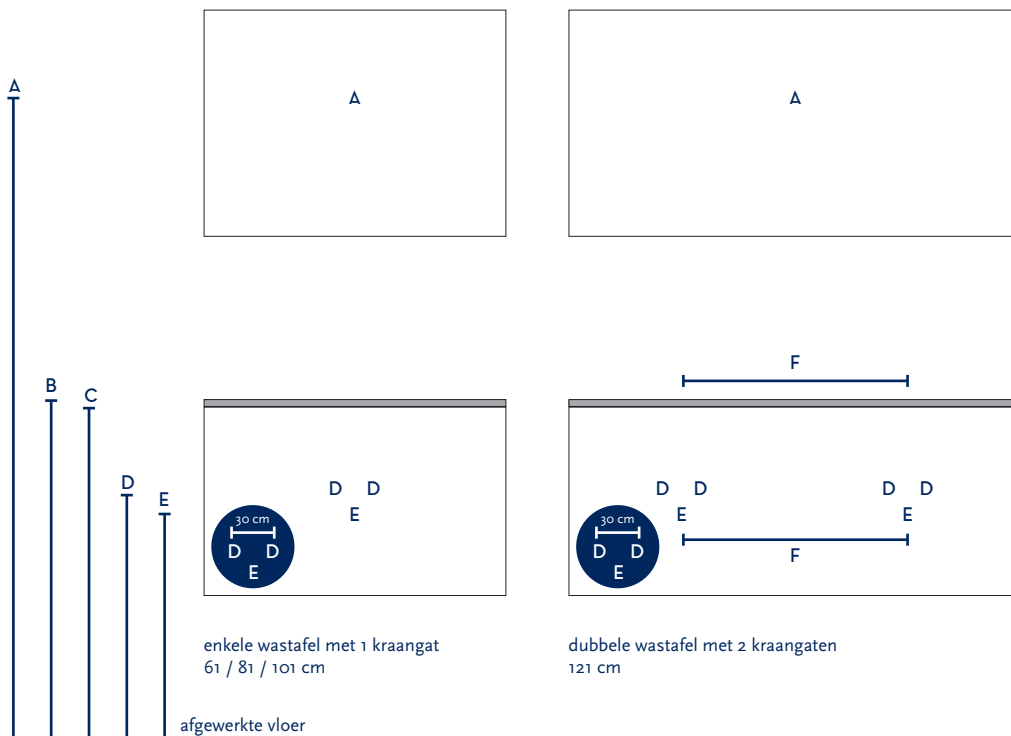

SERIE(S):	DANTE / SEVILLE
WASTAFEL:	COVER

Materiaal wastafel:	Keramiek
Breedte wastafel:	61 / 81 / 101 / 121 cm
Diepte wastafel:	46 cm
Hoogte rand:	1,8 cm
Beschikbare kleuren:	Wit glans
Muurbevestiging mogelijk: (bevestigingsset wordt meegeleverd)	Nee
Leverbaar zonder kraangat:	Nee
Garantie:	2 jaar
De wastafel dient vóór verwerking gecontroleerd te worden!	

A	Aansluiting 220 V (indien spiegel mét verlichting):	170 cm
B	Bovenkant wastafel:	90 cm
C	Bovenkant wastafelkast:	88 cm
D	Aanvoer warm en koud water:	65 cm
E	Afvoer:	60 cm
F	Afstand (h-o-h) tussen 2 kraangaten / afvoeren:	60 cm bij 121 cm - dubbele bak