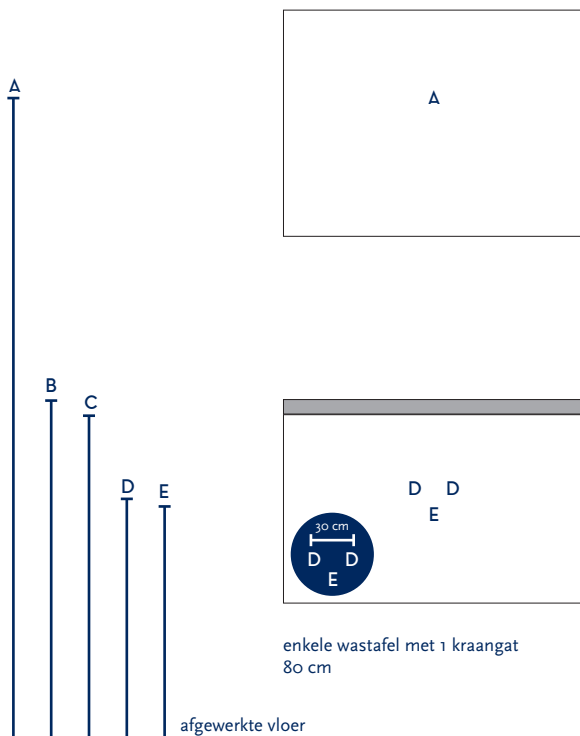

SERIE(S):	COMO
WASTAFEL:	COMO

Materiaal wastafel:	Keramiek
Breedte wastafel:	80 cm
Diepte wastafel:	45 cm
Hoogte rand:	4 cm
Beschikbare kleuren:	Wit glans
Muurbevestiging mogelijk: (bevestigingsset wordt meegeleverd)	Nee
Leverbaar zonder kraangat:	Nee
Garantie:	2 jaar
De wastafel dient vóór verwerking gecontroleerd te worden!	

A	Aansluiting 220 V (indien spiegel mét verlichting):	170 cm
B	Bovenkant wastafel:	90 cm
C	Bovenkant wastafelkast:	86 cm
D	Aanvoer warm en koud water:	64 cm
E	Afvoer:	61 cm
F	Afstand (h-o-h) tussen 2 kraangaten / afvoeren:	N.v.t.