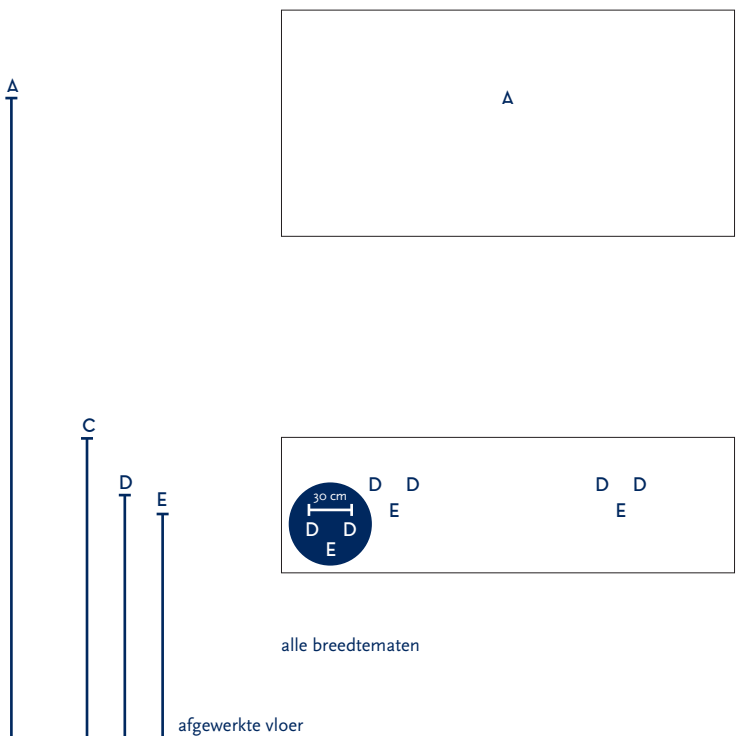

SERIE(S):	CARVALHO
WASTAFEL:	N.V.T. (Geïntegreerd bovenblad)

Materiaal wastafel:	N.v.t.
Breedte wastafel:	N.v.t.
Diepte wastafel:	N.v.t.
Hoogte rand:	N.v.t.
Beschikbare kleuren:	N.v.t.
Muurbevestiging mogelijk: (bevestigingsset wordt meegeleverd)	N.v.t.
Leverbaar zonder kraangat:	N.v.t.
Garantie:	N.v.t.

Let op:
Plaats de aan-/afvoer altijd recht onder
(iedere) waskom!
U kunt geen waskom plaatsen boven
een tussenschot in de onderkast.

A	Aansluiting 220 V (indien spiegel mét verlichting):	170 cm
B	Bovenkant wastafel:	N.v.t.
C	Bovenkant wastafelkast:	80 cm *
D	Aanvoer warm en koud water:	65 cm
E	Afvoer:	60 cm
F	Afstand (h-o-h) tussen 2 kraangaten / afvoeren:	N.v.t.

* De hoogte van 80 cm (bovenkant wastafelkast) is indicatief. Bij deze tekeningen is uitgegaan van een waskom met een hoogte van ca. 14 cm. Indien u een hogere of lagere waskom heeft, dan dient u de hoogte van de wastafelkast (evenals de hoogte van aan-/afvoer) evenredig aan te passen.

De hoogte van 80 cm (bovenkant wastafelkast) is uiteraard afhankelijk van de persoonlijke wensen van de gebruiker. U bent vrij om het geheel op een afwijkende hoogte, naar wens van de gebruiker, te monteren.