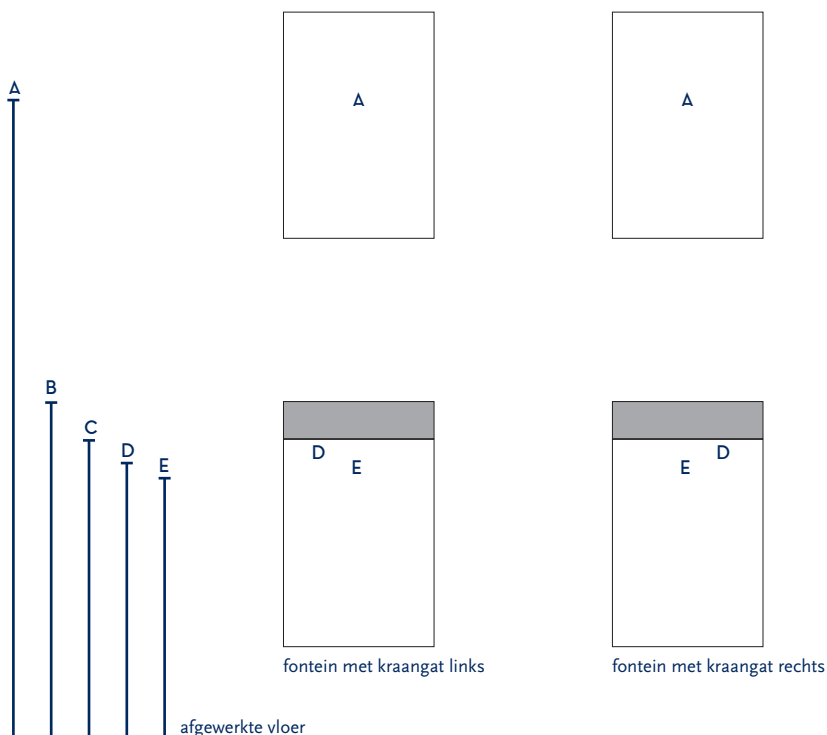

SERIE(S):	BONSAI FONTEINMEUBEL
FONTEIN:	QUBE

Materiaal fontein:	Keramiek
Breedte fontein:	41 cm
Diepte fontein:	22 cm
Hoogte fontein:	10 cm
Beschikbare kleuren:	Wit glans
Muurbevestiging mogelijk: (bevestigingsset wordt meegeleverd)	Ja
Leverbaar zonder kraangat:	Nee
Garantie:	2 jaar
De fontein dient vóór verwerking gecontroleerd te worden!	

A	Aansluiting 220 V (indien spiegel mét verlichting):	170 cm
B	Bovenkant fontein:	90 cm
C	Bovenkant fonteinkast:	80 cm
D	Aanvoer koud water:	74 cm
E	Afvoer:	69 cm
F	Afstand (h-o-h) tussen 2 kraangaten / afvoeren:	N.v.t.

De exacte maatvoering van de fontein (positie van het kraangat en de afvoer) kunt u op de technische tekening van de fontein (bovenaanzichten) zien. De maten op deze tekening zijn leidend.