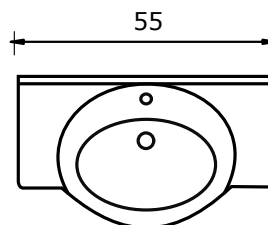

Florida gehele serie:

Florida keramische wastafel (2,5 cm hoog):

* Let op: maat keramische wastafel kan afwijken