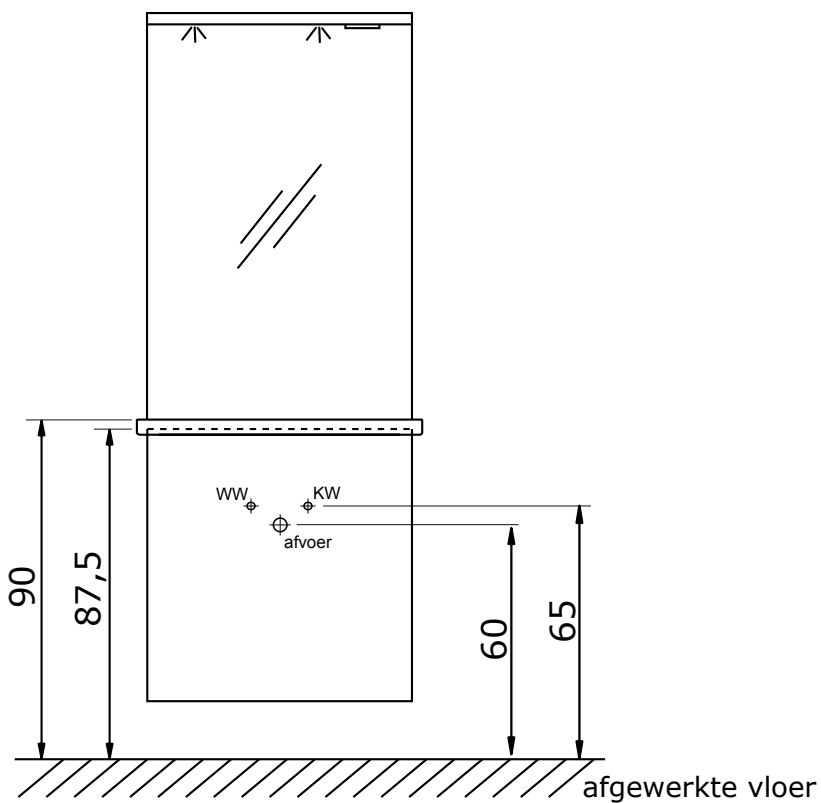

Florida gehele serie:

Florida keramische wastafel (2,5 cm hoog):

* Let op: maat keramische wastafel kan afwijken